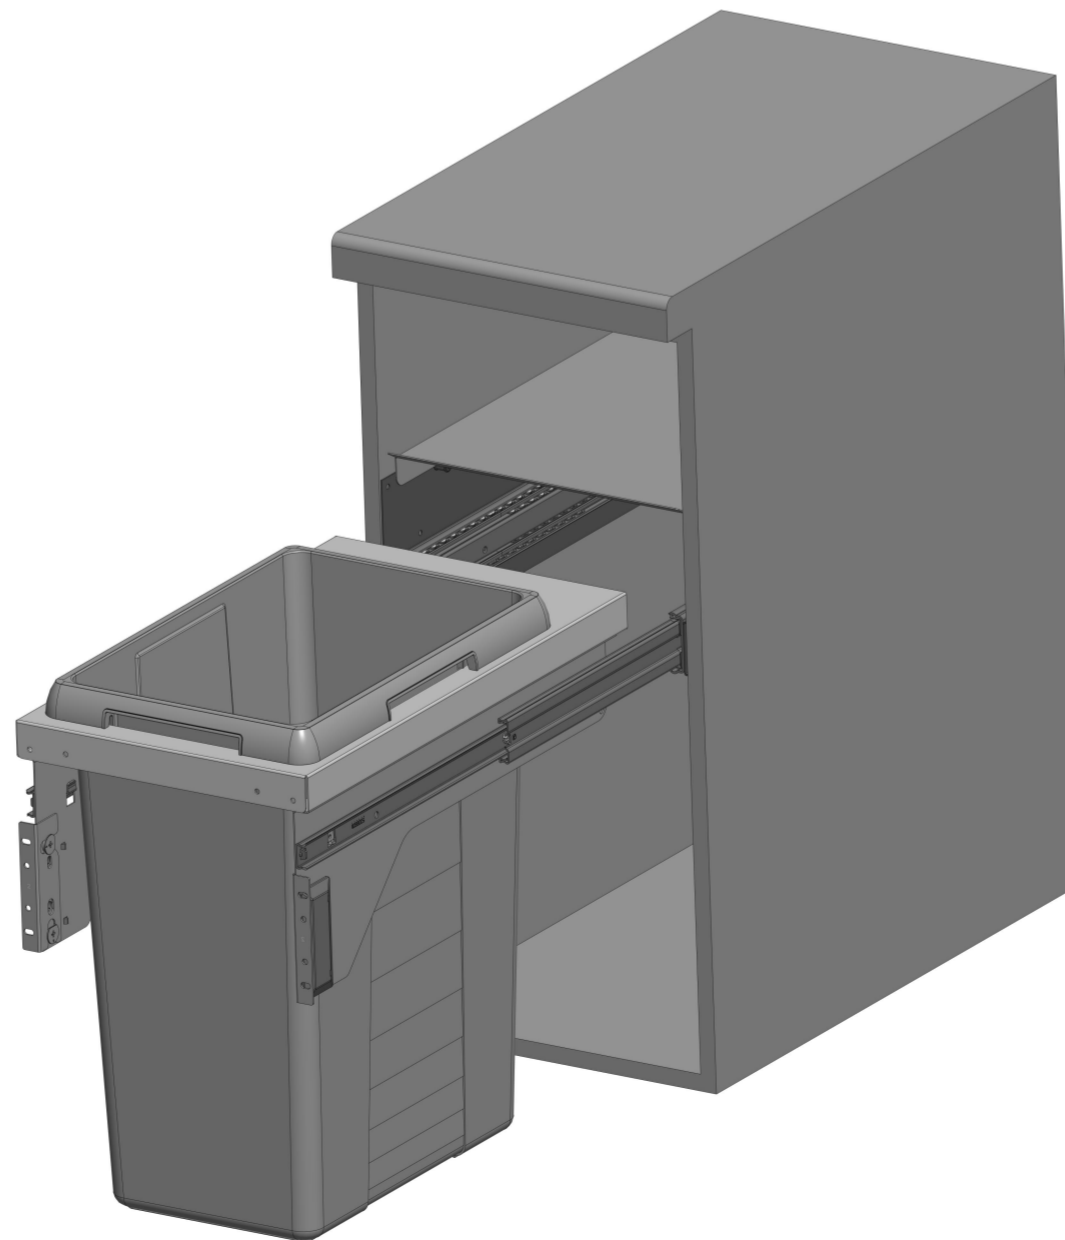

Drawing valid for Hailo  
Art.-Nr: 3614361

1 x 42L  
Fits for 35 cm Cabinet with  
16 -19 mm sidewall thickness

3:20

Drawing valid for  
Richelieu Code:  
8461435100 soft-close

6	1	1222899	-	Eimeraufnahme Euro Cargo 350	DC 01	1.371
5	1	1101099	-	Eimerabdeckung EURO 35	DC01	1.542
4	1	101434	-	42 L- Eimer	PP - Lichtgrau RAL7035	1.343
3	1	-	-	Universalschrank in versch. Breiten	Holz	19.351
2	1	-	-	-	-	314.239
1	1	-	-	-	-	313.617

Pos.	Stk. qty.	Artikelnr. / Item number	Zeichnungsnummer drawing number	Benennung description	Material	[Kg]
				Allgemeintoleranz/ general tolerance	Oberfläche/ Surface	Maßstab/scale: 1:1
				DIN ISO 2768 m		Gewicht/weight: 651.463 kg
				Bearbeiter/created by:		Werkstoff/Material:
				Moos 08.07.21		Artikelnummer/item number:
				Geprüft von/checked by:		Benennung/description:
						Euro Cargo II 350
						New Overtravel-Version 1x42L
						Zeichnungsnummer/drawing number:
						3614361
						Rev.: A2
						Blatt/ sheet: 1 / 1