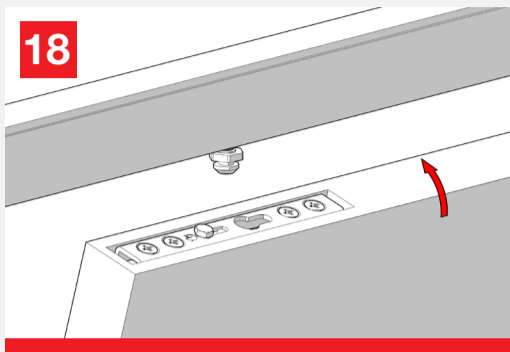

Hide

WITH FLUID[®] TECHNOLOGY

MOD. SYSTEM HIDE 7002.06956 REV. 00

Hide is a sliding system with lateral manual coupling bracket for wooden doors. Hide bracket can be fully recessed into the door, in order to reduce the gap between door and track.

Hide è il sistema di scorrimento con staffa ad innesto manuale laterale, per porte in legno. La staffa di attacco è interamente incassabile, per ridurre lo spazio tra porta e binario.

Growth is based on respect, protection is a duty. / La crescita si basa sul rispetto, proteggere è un dovere.