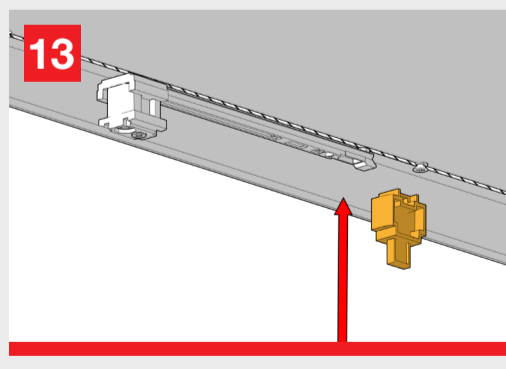

Hide

WITH FLUID[®] TECHNOLOGY

MOD. SYSTEM HIDE 7002.06956 REV. 00

Hide is a sliding system with lateral manual coupling bracket for wooden doors. Hide bracket can be fully recessed into the door, in order to reduce the gap between door and track.

Hide è il sistema di scorrimento con staffa ad innesto manuale laterale, per porte in legno. La staffa di attacco è interamente incassabile, per ridurre lo spazio tra porta e binario.

Growth is based on respect, protection is a duty. / La crescita si basa sul rispetto, proteggere è un dovere.