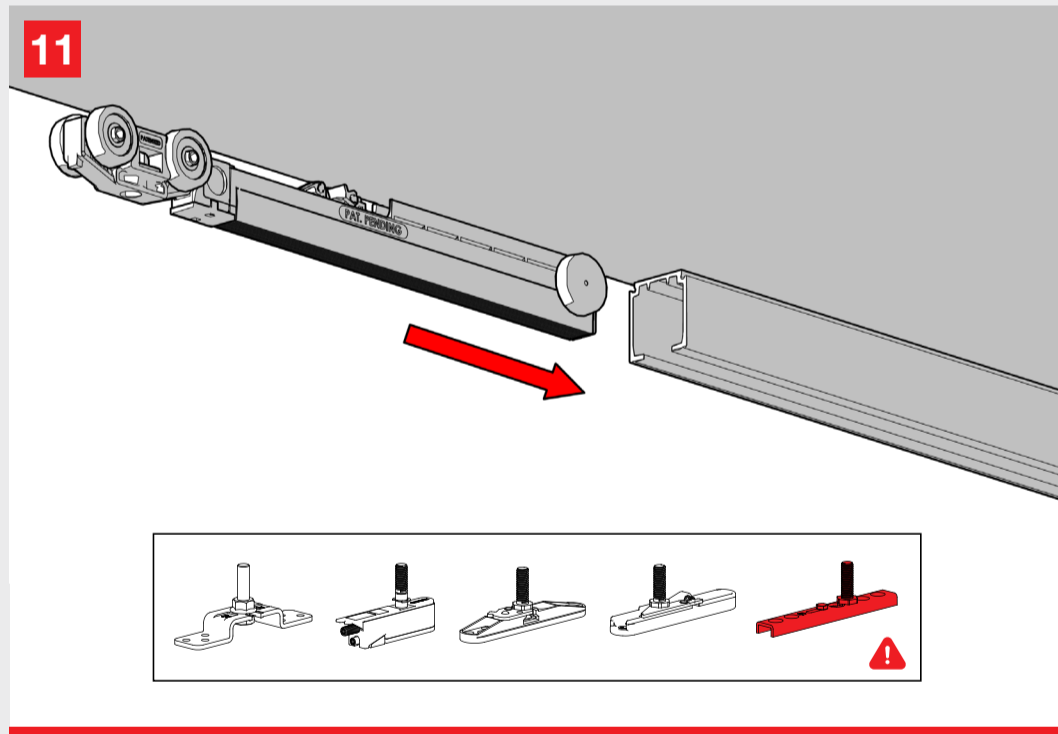

Hide

WITH FLUID[®] TECHNOLOGY

MOD. SYSTEM HIDE 7002.06956 REV. 00

Hide is a sliding system with lateral manual coupling bracket for wooden doors. Hide bracket can be fully recessed into the door, in order to reduce the gap between door and track.

Hide è il sistema di scorrimento con staffa ad innesto manuale laterale, per porte in legno. La staffa di attacco è interamente incassabile, per ridurre lo spazio tra porta e binario.

Growth is based on respect, protection is a duty. / La crescita si basa sul rispetto, proteggere è un dovere.