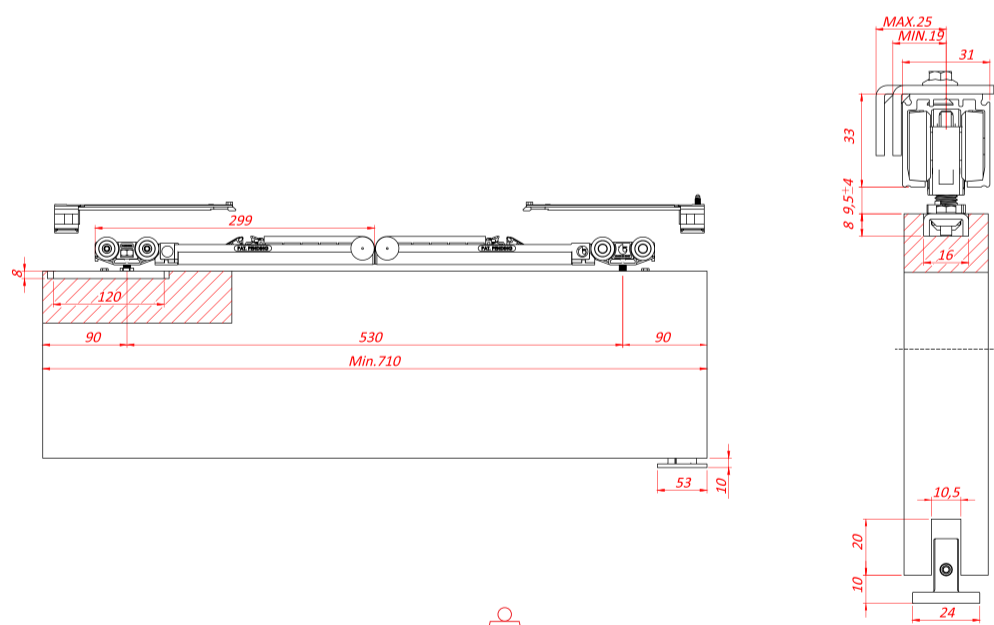

CLOSE THE DOOR SLOWLY AT FIRST AUTOMATIC LOAD AFTER INSTALLATION
CHIUDERE LA PORTA LENTAMENTE AL PRIMO CARICAMENTO AUTOMATICO DOPO L'INSTALLAZIONE

30Kg-80Kg

50Kg-80Kg-120Kg

160Kg