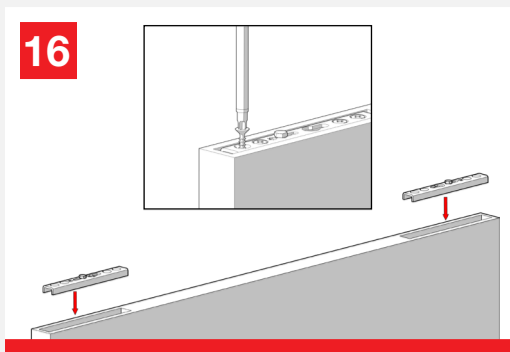

Hide

WITH FLUID[®] TECHNOLOGY

MOD. SYSTEM HIDE 7002.06956 REV. 00

Hide is a sliding system with lateral manual coupling bracket for wooden doors. Hide bracket can be fully recessed into the door, in order to reduce the gap between door and track.

Hide è il sistema di scorrimento con staffa ad innesto manuale laterale, per porte in legno. La staffa di attacco è interamente incassabile, per ridurre lo spazio tra porta e binario.

Growth is based on respect, protection is a duty. / La crescita si basa sul rispetto, proteggere è un dovere.