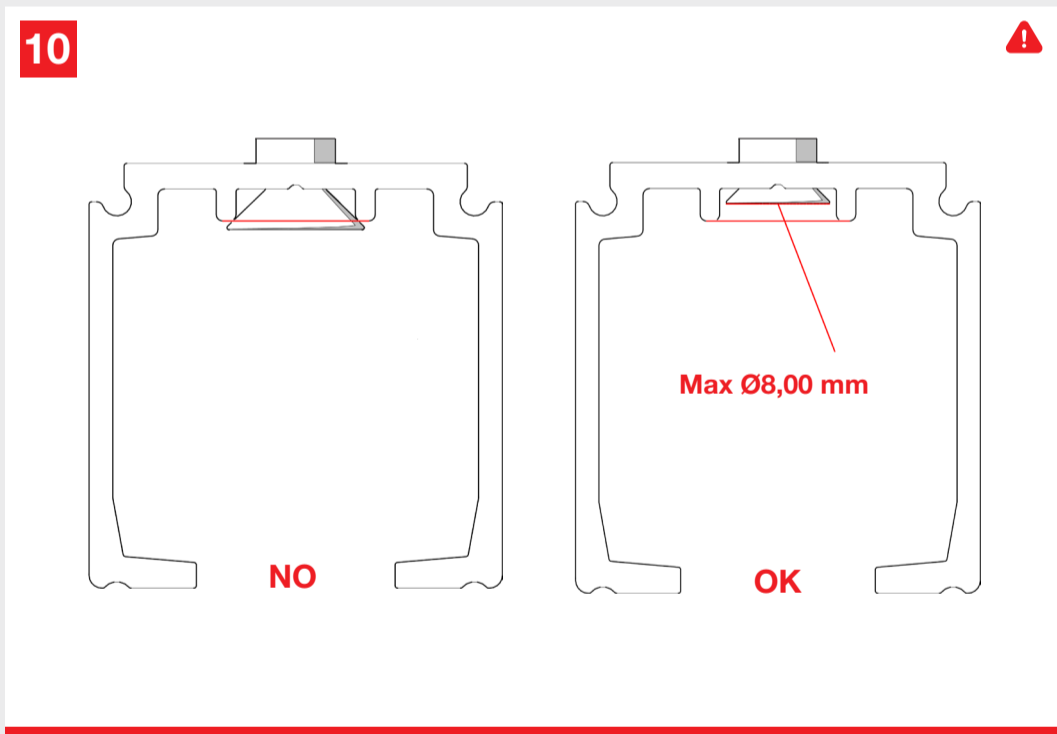

Hide

WITH FLUID[®] TECHNOLOGY

MOD. SYSTEM HIDE 7002.06956 REV. 00

Hide is a sliding system with lateral manual coupling bracket for wooden doors. Hide bracket can be fully recessed into the door, in order to reduce the gap between door and track.

Hide è il sistema di scorrimento con staffa ad innesto manuale laterale, per porte in legno. La staffa di attacco è interamente incassabile, per ridurre lo spazio tra porta e binario.

Growth is based on respect, protection is a duty. / La crescita si basa sul rispetto, proteggere è un dovere.