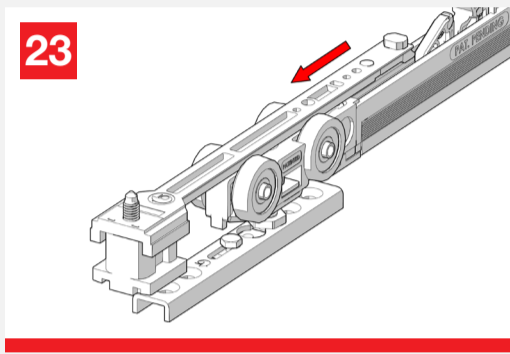

Hide

WITH FLUID[®] TECHNOLOGY

MOD. SYSTEM HIDE 7002.06956 REV. 00

Hide is a sliding system with lateral manual coupling bracket for wooden doors. Hide bracket can be fully recessed into the door, in order to reduce the gap between door and track.

Hide è il sistema di scorrimento con staffa ad innesto manuale laterale, per porte in legno. La staffa di attacco è interamente incassabile, per ridurre lo spazio tra porta e binario.

Growth is based on respect, protection is a duty. / La crescita si basa sul rispetto, proteggere è un dovere.