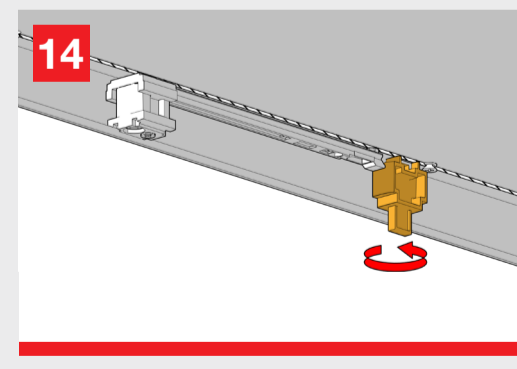

Hide

WITH FLUID[®] TECHNOLOGY

MOD. SYSTEM HIDE 7002.06956 REV. 00

Hide is a sliding system with lateral manual coupling bracket for wooden doors. Hide bracket can be fully recessed into the door, in order to reduce the gap between door and track.

Hide è il sistema di scorrimento con staffa ad innesto manuale laterale, per porte in legno. La staffa di attacco è interamente incassabile, per ridurre lo spazio tra porta e binario.

Growth is based on respect, protection is a duty. / La crescita si basa sul rispetto, proteggere è un dovere.