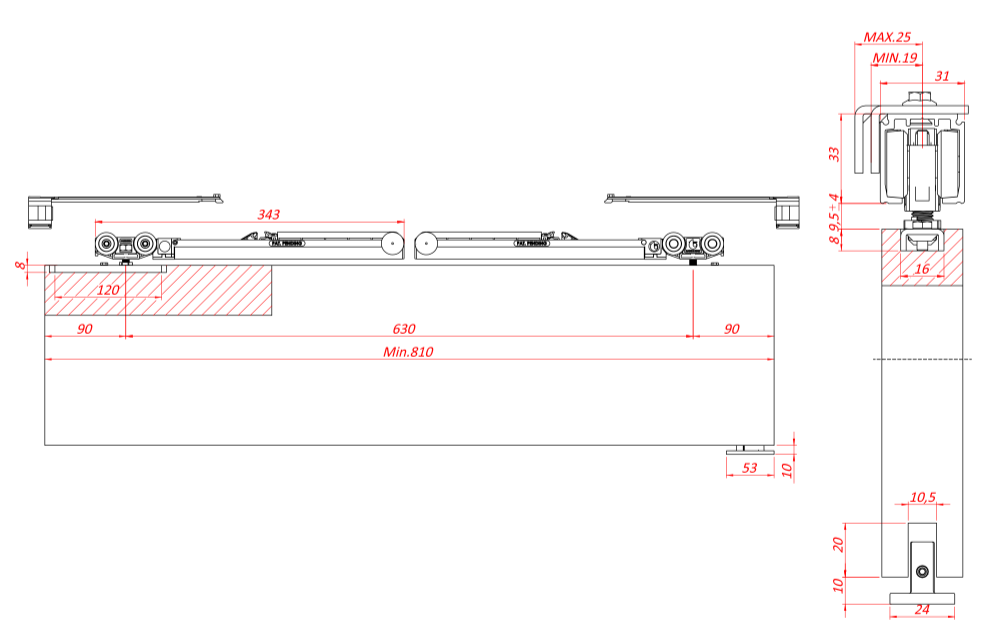

CLOSE THE DOOR SLOWLY AT FIRST AUTOMATIC LOAD AFTER INSTALLATION
CHIUDERE LA PORTA LENTAMENTE AL PRIMO CARICAMENTO AUTOMATICO DOPO L'INSTALLAZIONE

30Kg-80Kg

50Kg-80Kg-120Kg

160Kg