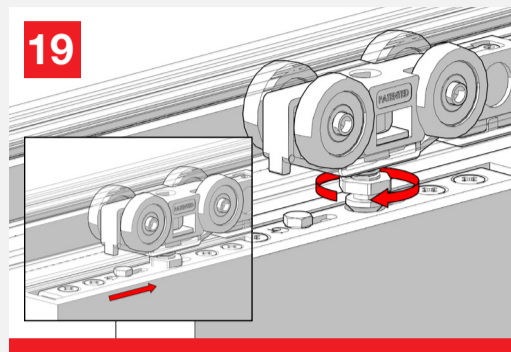

Hide

WITH FLUID[®] TECHNOLOGY

MOD. SYSTEM HIDE 7002.06956 REV. 00

Hide is a sliding system with lateral manual coupling bracket for wooden doors. Hide bracket can be fully recessed into the door, in order to reduce the gap between door and track.

Hide è il sistema di scorrimento con staffa ad innesto manuale laterale, per porte in legno. La staffa di attacco è interamente incassabile, per ridurre lo spazio tra porta e binario.

Growth is based on respect, protection is a duty. / La crescita si basa sul rispetto, proteggere è un dovere.