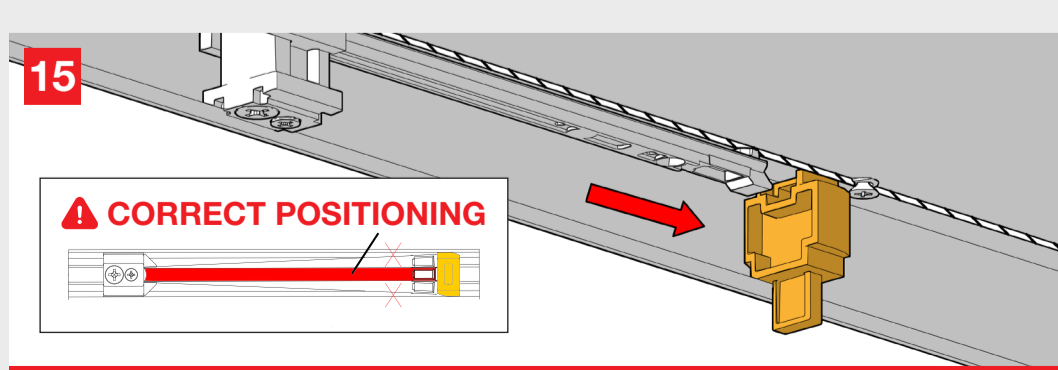

Hide

WITH FLUID[®] TECHNOLOGY

MOD. SYSTEM HIDE 7002.06956 REV. 00

Hide is a sliding system with lateral manual coupling bracket for wooden doors. Hide bracket can be fully recessed into the door, in order to reduce the gap between door and track.

Hide è il sistema di scorrimento con staffa ad innesto manuale laterale, per porte in legno. La staffa di attacco è interamente incassabile, per ridurre lo spazio tra porta e binario.

Growth is based on respect, protection is a duty. / La crescita si basa sul rispetto, proteggere è un dovere.