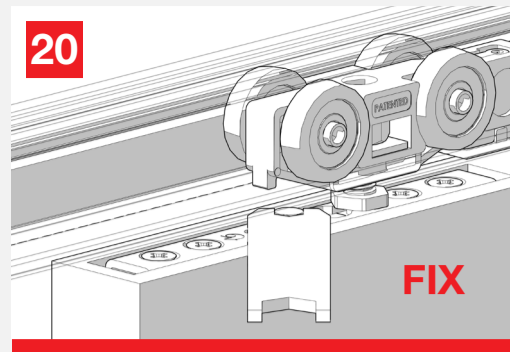

Hide

WITH FLUID[®] TECHNOLOGY

MOD. SYSTEM HIDE 7002.06956 REV. 00

Hide is a sliding system with lateral manual coupling bracket for wooden doors. Hide bracket can be fully recessed into the door, in order to reduce the gap between door and track.

Hide è il sistema di scorrimento con staffa ad innesto manuale laterale, per porte in legno. La staffa di attacco è interamente incassabile, per ridurre lo spazio tra porta e binario.

Growth is based on respect, protection is a duty. / La crescita si basa sul rispetto, proteggere è un dovere.