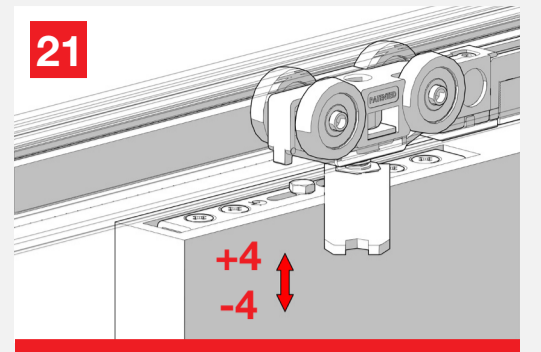

Hide

WITH FLUID[®] TECHNOLOGY

MOD. SYSTEM HIDE 7002.06956 REV. 00

Hide is a sliding system with lateral manual coupling bracket for wooden doors. Hide bracket can be fully recessed into the door, in order to reduce the gap between door and track.

Hide è il sistema di scorrimento con staffa ad innesto manuale laterale, per porte in legno. La staffa di attacco è interamente incassabile, per ridurre lo spazio tra porta e binario.

Growth is based on respect, protection is a duty. / La crescita si basa sul rispetto, proteggere è un dovere.