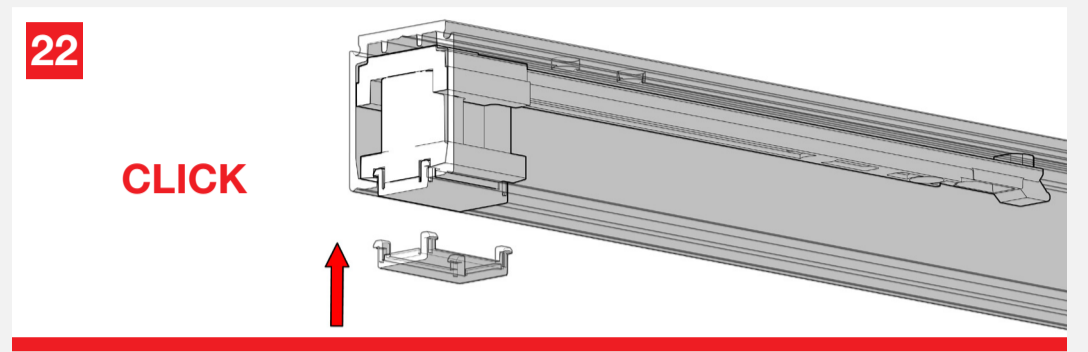

Hide

WITH FLUID[®] TECHNOLOGY

MOD. SYSTEM HIDE 7002.06956 REV. 00

Hide is a sliding system with lateral manual coupling bracket for wooden doors. Hide bracket can be fully recessed into the door, in order to reduce the gap between door and track.

Hide è il sistema di scorrimento con staffa ad innesto manuale laterale, per porte in legno. La staffa di attacco è interamente incassabile, per ridurre lo spazio tra porta e binario.

Growth is based on respect, protection is a duty. / La crescita si basa sul rispetto, proteggere è un dovere.