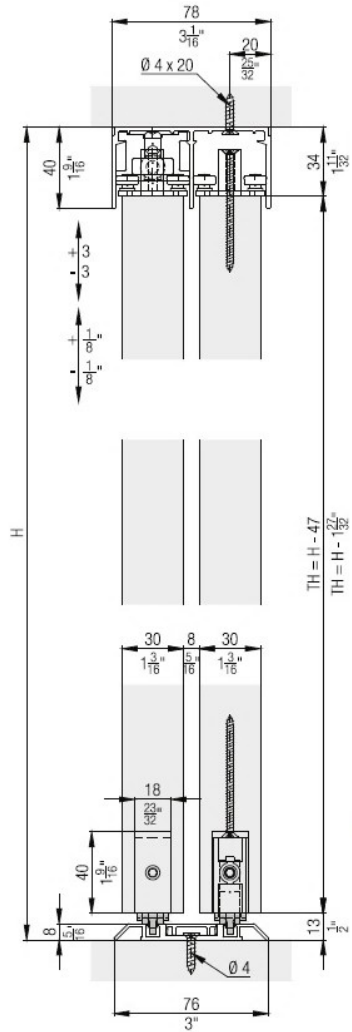

# Hawa Divido 80 H

-  Max. 80 kg (176 lbs)
-  Max. 2400 mm (94-7/16" po)
-  Max. 2000 mm (80- 3/4" po)
-  28 - 30 mm (1 3/32"po - 1 3/6" po)

1 Soft Close / avec 1 fermeture amortie / 1 Sistema de cierre suave