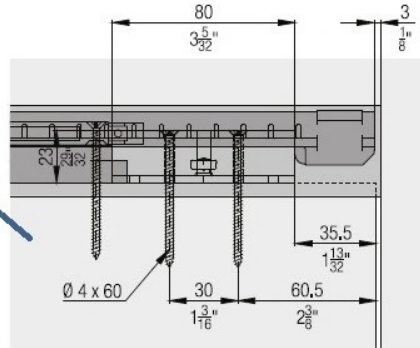

# Hawa Divido 80 H

-  Max. 80 kg (176 lbs)
-  Max. 2400 mm (94-7/16" po)
-  Max. 2000 mm (80- 3/4" po)
-  28 - 30 mm (1 3/32"po - 1 3/6" po)

1 Soft Close / avec 1 fermeture amortie / 1 Sistema de cierre suave