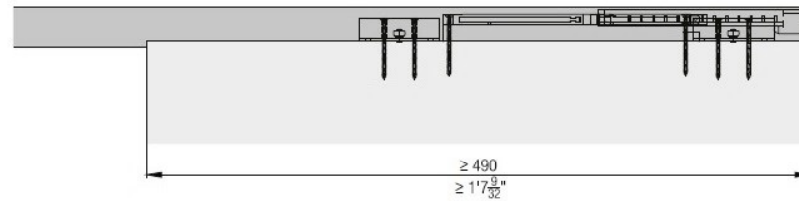

# Hawa Divido 80 H

-  Max. 80 kg (176 lbs)
-  Max. 2400 mm (94-7/16" po)
-  Max. 2000 mm (80- 3/4" po)
-  28 - 30 mm (1 3/32"po - 1 3/6" po)

1 Soft Close / avec 1 fermeture amortie / 1 Sistema de cierre suave

2 Soft Close / avec 2 fermeture amortie / 2 Sistema de cierre suave