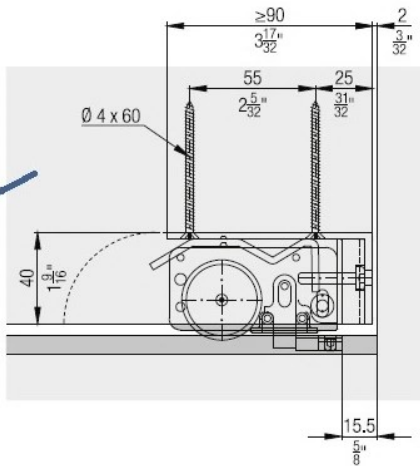

# Hawa Divido 80 H

-  Max. 80 kg (176 lbs)
-  Max. 2400 mm (94-7/16" po)
-  Max. 2000 mm (80- 3/4" po)
-  28 - 30 mm (1 3/32"po - 1 3/6" po)

1 Soft Close / avec 1 fermeture amortie / 1 Sistema de cierre suave