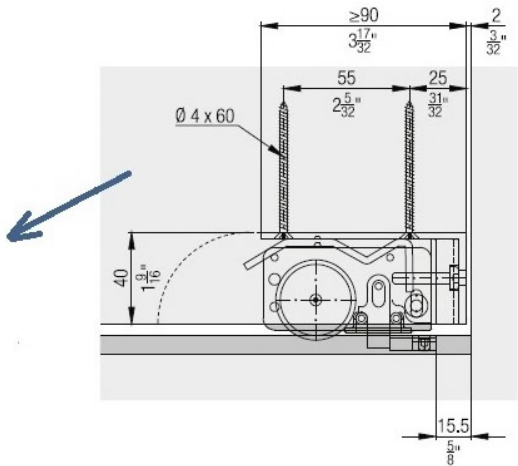

# Hawa Divido 80 H

-  Max. 80 kg (176 lbs)
-  Max. 2400 mm (94-7/16" po)
-  Max. 2000 mm (80- 3/4" po)
-  28 - 30 mm (1 3/32"po - 1 3/6" po)

1 Soft Close / avec 1 fermeture amoirtie / 1 Sistema de cierre suave