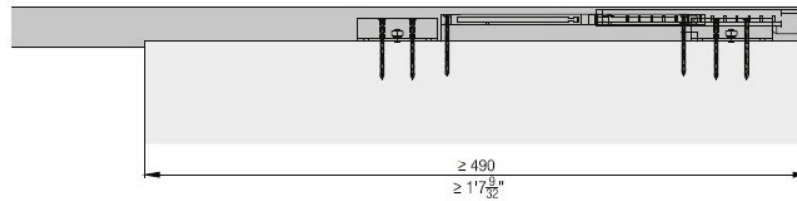

# Hawa Divido 80 H

-  Max. 80 kg (176 lbs)
-  Max. 2400 mm (94-7/16" po)
-  Max. 2000 mm (80- 3/4" po)
-  28 - 30 mm (1 3/32"po - 1 3/6" po)

1 Soft Close / avec 1 fermeture amoirtie / 1 Sistema de cierre suave

2 Soft Close / avec 2 fermeture amoirtie / 2 Sistema de cierre suave