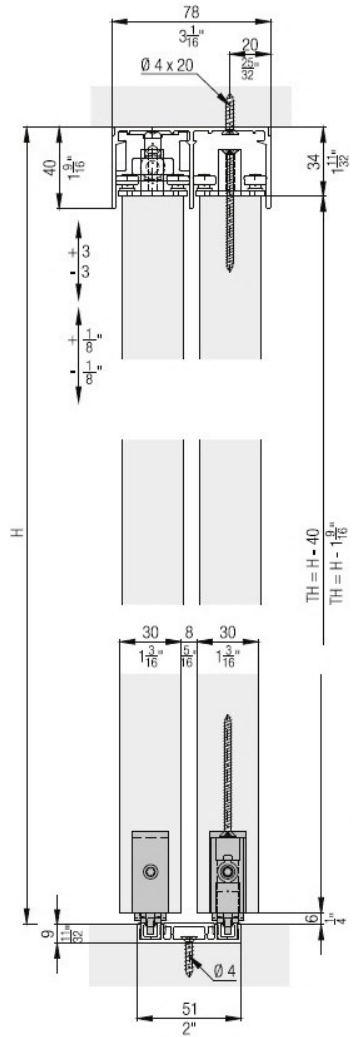

# Hawa Divido 80 H

-  Max. 80 kg (176 lbs)
-  Max. 2400 mm (94-7/16" po)
-  Max. 2000 mm (80- 3/4" po)
-  28 - 30 mm (1 3/32"po - 1 3/6" po)

1 Soft Close / avec 1 fermeture amoirtie / 1 Sistema de cierre suave