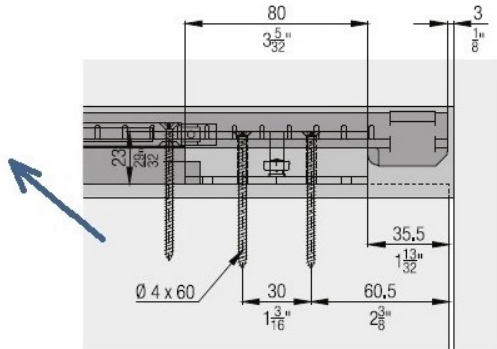

# Hawa Divido 80 H

-  Max. 80 kg (176 lbs)
-  Max. 2400 mm (94-7/16" po)
-  Max. 2000 mm (80- 3/4" po)
-  28 - 30 mm (1 3/32"po - 1 3/6" po)

1 Soft Close / avec 1 fermeture amoirtie / 1 Sistema de cierre suave