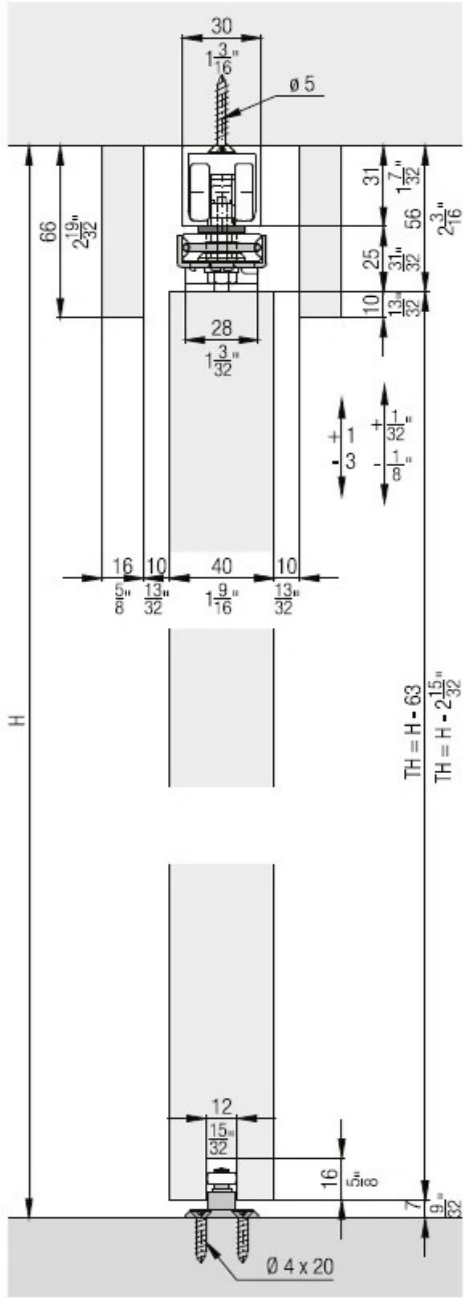

Hawa Porta 60 H Synchro
100 H Synchro

-  Max. 100 kg (220 lbs.)
-  Max. 2700 mm (106 1/4" po)
-  Max. 1600 mm (63" po)