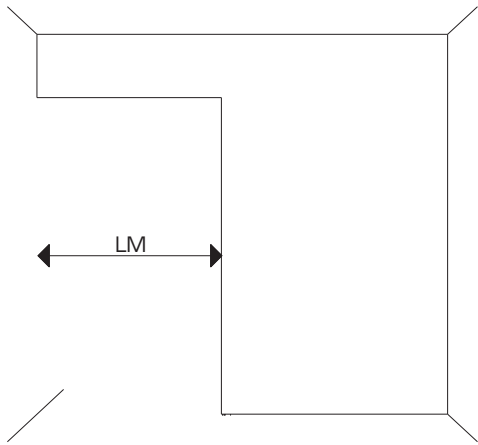

1 Türe Door Porte **60 No. 057.3138.071**
100 No. 057.3139.071

Hawa **Porta** 60 HC

Hawa Porta 60

1 Türe Door Porte **No. 057.3142.071**

Hawa **Porta** 100 HC

Hawa Porta 100

1 Türe Door Porte **No. 057.3143.071**

A

B

Siehe Montageanleitung
See mounting instructions
Voir instructions de montage
No. 788.2000.221

C

D

Optional | optional | optionnell
Porta 60/100 HC
mit Endkappen, Kunststoff | with end cap, plastic | avec jeu d'embouts, plastique