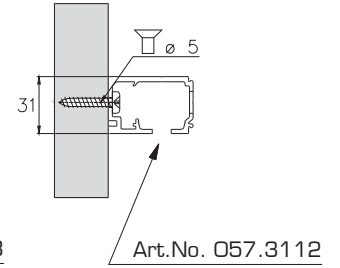

E

Art.No. 057.3048

F

Optional | optional | optionnell
Porta 60/100 H

G