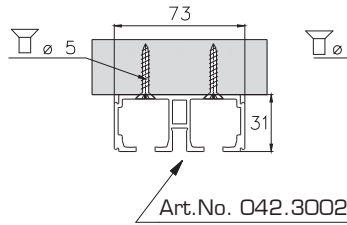

E

Art.No. 057.3048

F

Optional | optional | optionnell
Porta 60/100 H

G