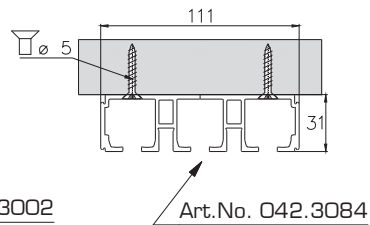

E

Art.No. 057.3048

F

Optional | optional | optionnell
Porta 60/100 H

G