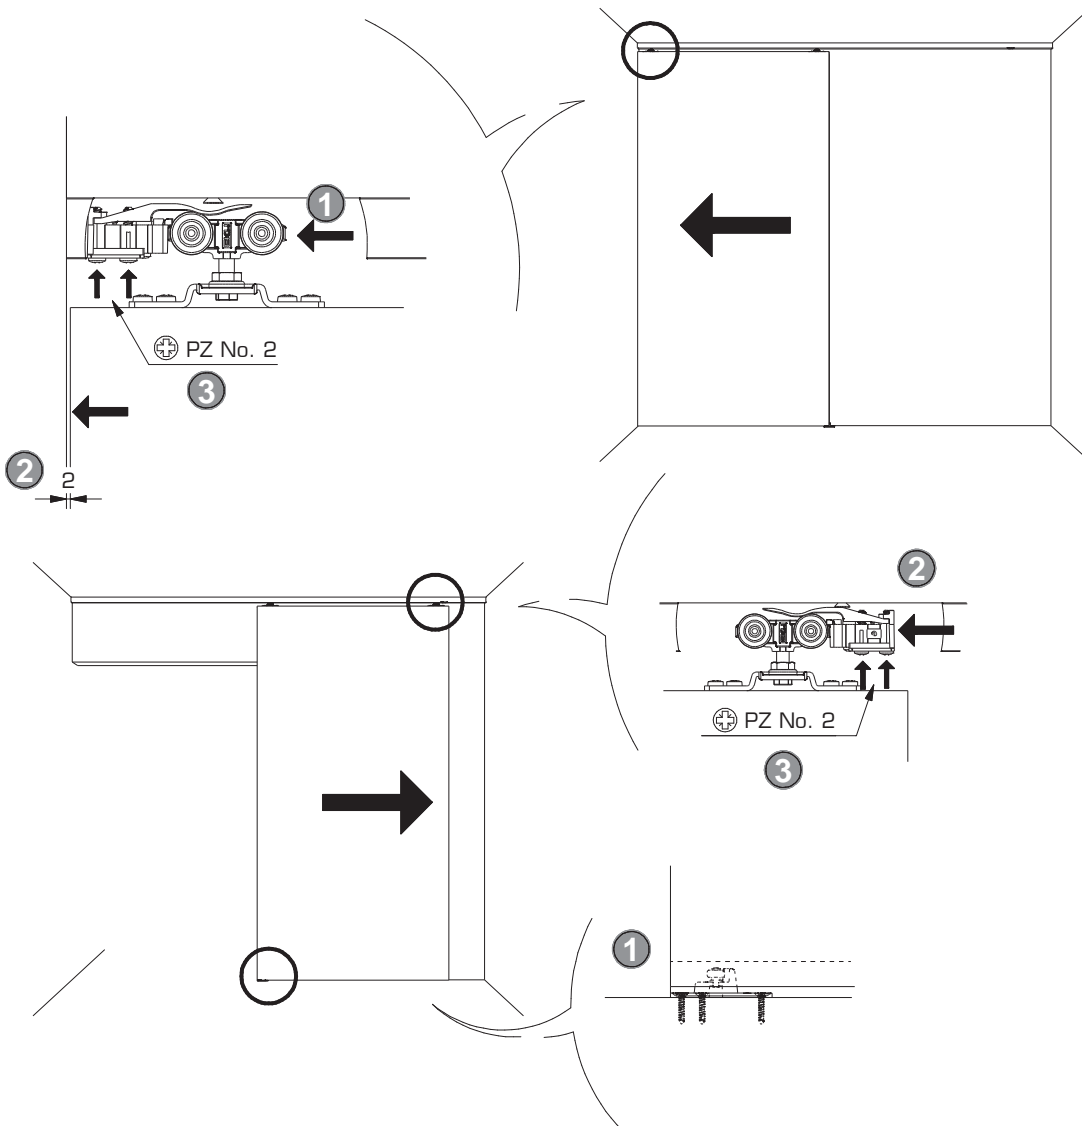

A

B

Siehe Montageanleitung
See mounting instructions
Voir instructions de montage
No. 788.2000.221

C

D

Optional | optional | optionnell
Porta 60/100 HC
mit Endkappen, Kunststoff | with end cap, plastic | avec jeu d'embouts, plastique

E

Art.No. 057.3048

F

Optional | optional | optionnell
Porta 60/100 H

G

H

1 Optional / optional / optionnell

I

J

Porta 60/100 HC: Art.No. 042.3028.076
 Divido 100 H: Art.No. 042.3028.075

	Porta 60/100 HC	Divido 100 H
X 1	Schiene / track / rail	Schiene / track / rail
X 2	Schiene / track / rail + 10 mm	Schiene / track / rail + 8 mm
X 3	Schiene / track / rail + 20 mm	Schiene / track / rail + 16 mm