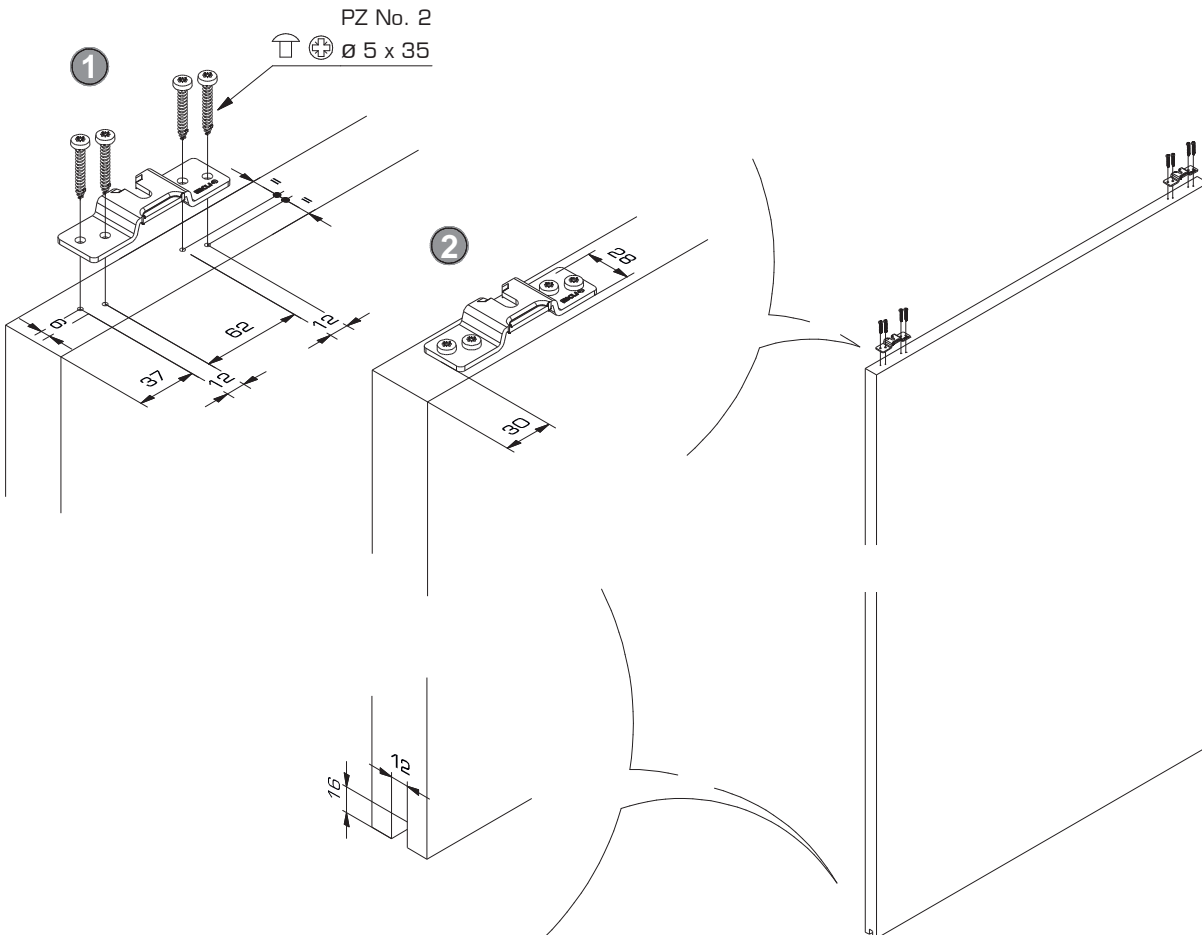

E

Art.No. 057.3048

F

Optional | optional | optionnell
Porta 60/100 H

G

H

1 Optional / optional / optionnell

I

J

Porta 60/100 HC: Art.No. 042.3028.076
 Divido 100 H: Art.No. 042.3028.075

	Porta 60/100 HC	Divido 100 H
X 1	Schiene / track / rail	Schiene / track / rail
X 2	Schiene / track / rail + 10 mm	Schiene / track / rail + 8 mm
X 3	Schiene / track / rail + 20 mm	Schiene / track / rail + 16 mm