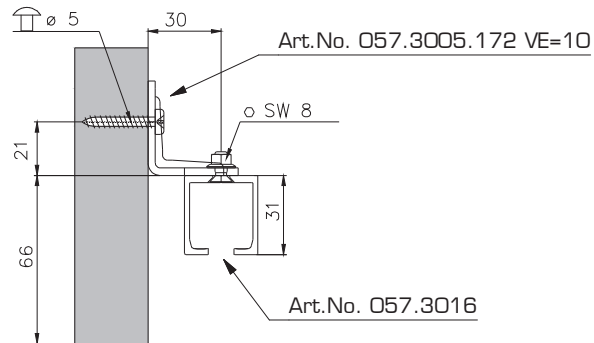

Art.No. 057.3048

F

Optional | optional | optionnell
Porta 60/100 H