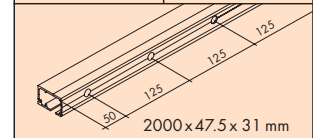

A

B

Siehe Montageanleitung
See mounting instructions
Voir instructions de montage
No. 788.2000.221

C

D

Optional | optional | optionnell
Porta 60/100 HC
mit Endkappen, Kunststoff | with end cap, plastic | avec jeu d'embouts, plastique