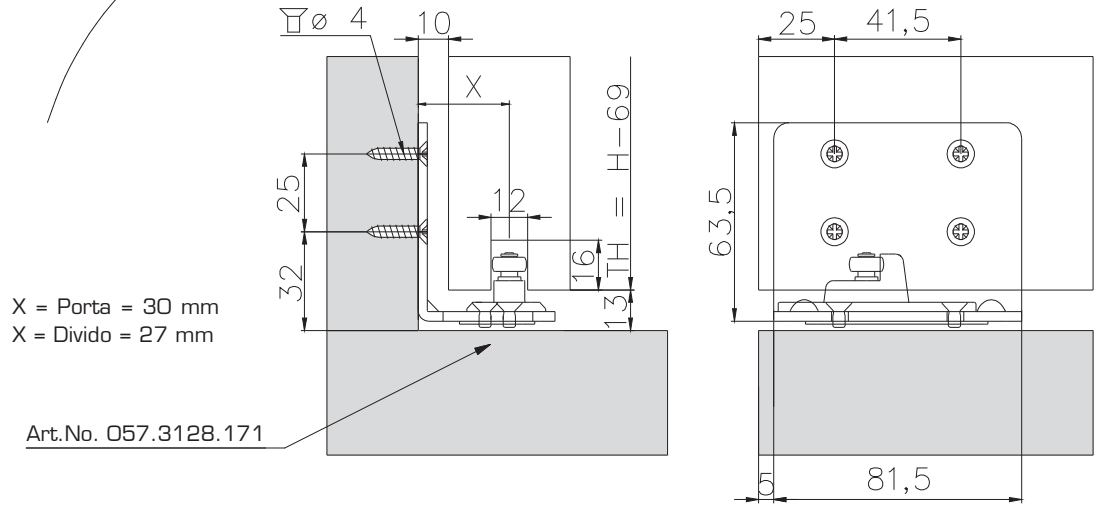

E

Art.No. 057.3048

F

Optional | optional | optionnell
Porta 60/100 H

G

H

1 Optional / optional / optionnell

I

J

Porta 60/100 HC: Art.No. 042.3028.076
 Divido 100 H: Art.No. 042.3028.075

	Porta 60/100 HC	Divido 100 H
X 1	Schiene / track / rail	Schiene / track / rail
X 2	Schiene / track / rail + 10 mm	Schiene / track / rail + 8 mm
X 3	Schiene / track / rail + 20 mm	Schiene / track / rail + 16 mm