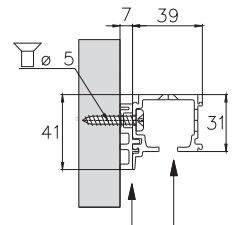

E

Art.No. 057.3048

F

Optional | optional | optionnell
Porta 60/100 H

G