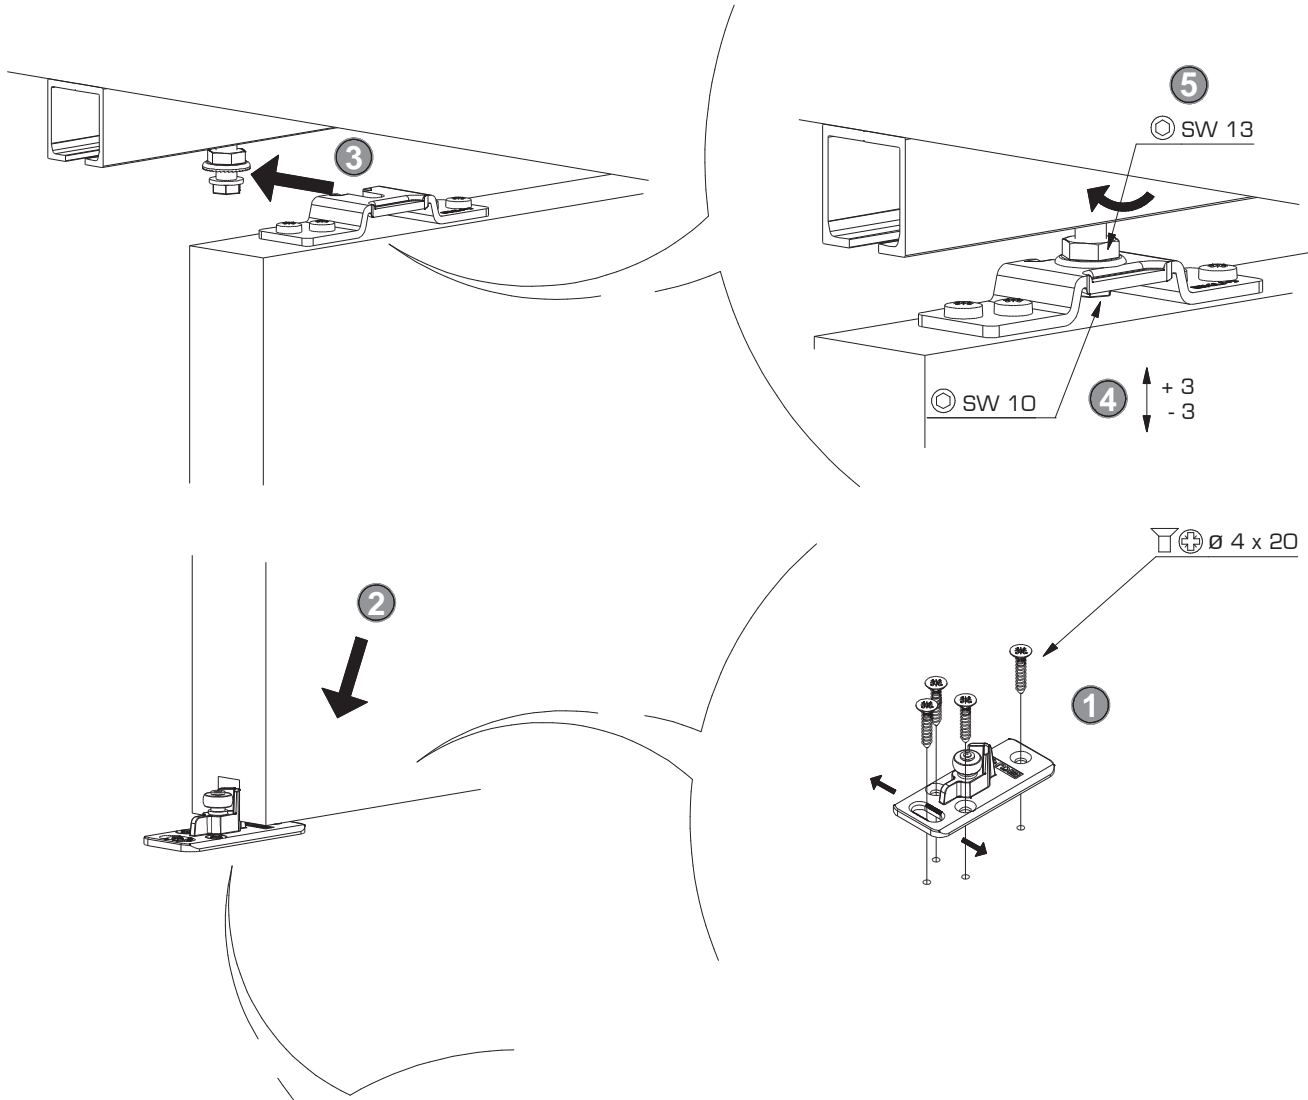

E

Art.No. 057.3048

F

Optional | optional | optionnell
Porta 60/100 H

G

H

1 Optional / optional / optionnell

I

J

Porta 60/100 HC: Art.No. 042.3028.076
 Divido 100 H: Art.No. 042.3028.075

	Porta 60/100 HC	Divido 100 H
X 1	Schiene / track / rail	Schiene / track / rail
X 2	Schiene / track / rail + 10 mm	Schiene / track / rail + 8 mm
X 3	Schiene / track / rail + 20 mm	Schiene / track / rail + 16 mm