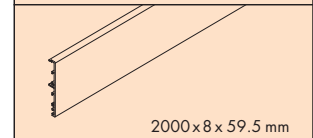

A

B

Siehe Montageanleitung
See mounting instructions
Voir instructions de montage
No. 788.2000.221

C

D

Optional | optional | optionnell
Porta 60/100 HC
mit Endkappen, Kunststoff | with end cap, plastic | avec jeu d'embouts, plastique