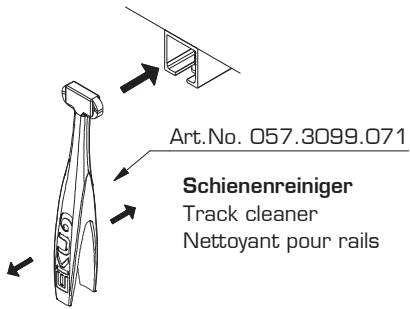

Art.No. 057.3048

F

Optional | optional | optionnell
Porta 60/100 H