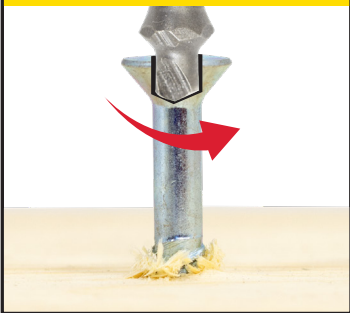

MIBRO[®]

ALL-IN-ONE SCREW EXTRACTORS EXTRACTEURS À VIS TOUT-EN-UN

Easy as
Facile comme
1-2-3

Remove stripped
screws fast!
Retirez rapidement les
vis endommagées !

STEP / ÉTAPE 1

STEP / ÉTAPE 2

STEP / ÉTAPE 3

MIBRO®

4 PCS ALL-IN-ONE SCREW EXTRACTORS PCES EXTRACTEURS À VIS TOUT-EN-UN

Contents / Contenu					
No	Pcs Pces	Bit Mèche	Screw Vis	Bolt Boulons	Box Boîte
155111	4	#1	#4-7	#10 (5 mm)	6
		#2	#8-10	1/4" (6 mm)	
		#3	#11-14	5/16" (8 mm)	
		#4	#16-24	3/8" (10 mm)	