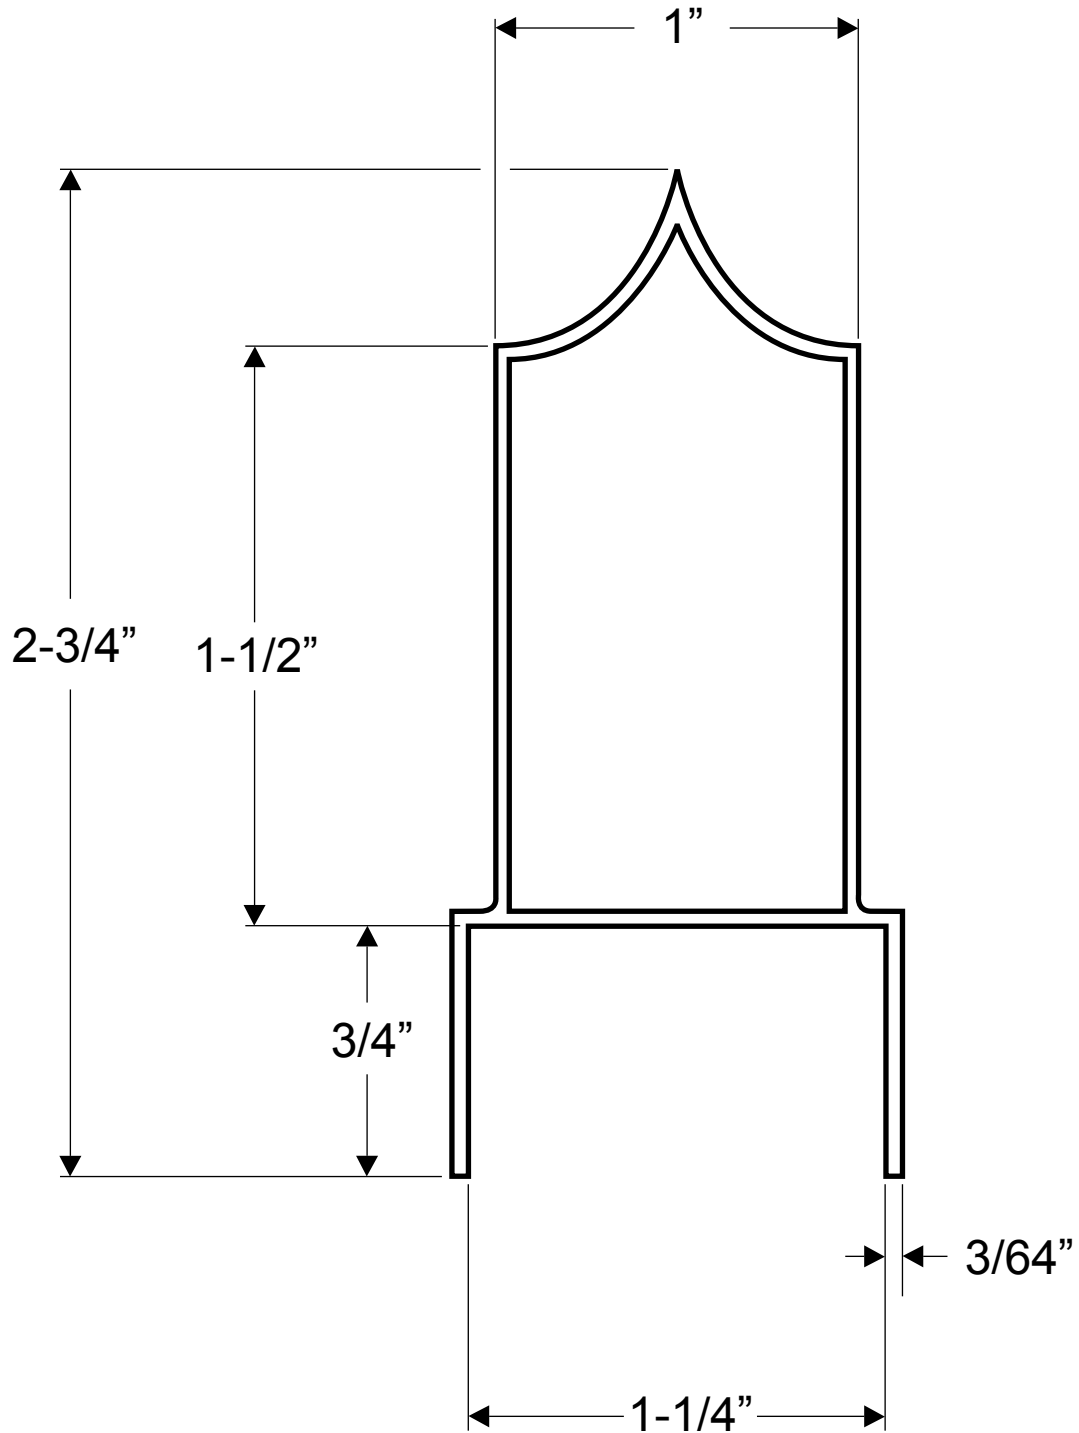

**80052  
(HEADRAIL)**

**NOTE: 8-1/2' LONG**