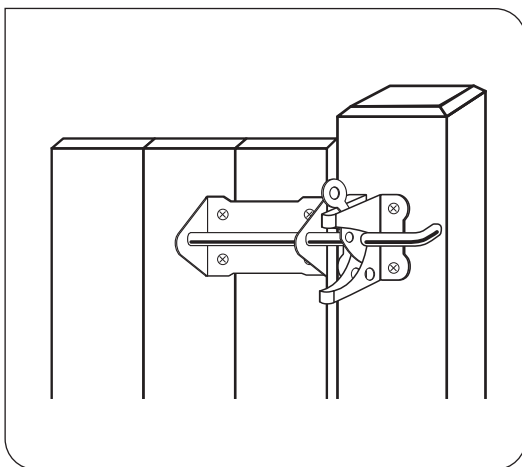

Black / Noir / Negro

Installation: Self-Latching. For gates and doors that swing one way only. Left or right mount. Padlock hole on locking lever and latch assembly for added security. Attach cord to hole in locking lever for cord pull.

Use: Heavy-duty applications, including gates and fence doors.

Installation : Auto-verrouillage. Pour barrières ou portes ouvrant dans en seul sens. Fixation a gauche ou à droite. Œil pour ouvrir la porte ou la barrière des deux côtés.

Utilisation : pour articles lourds, y compris barrières et portes de clôture.

Instalación: Auto cerrante. Para portones y puertas que se mueven solo para un lado. Montaje izquierdo o derecho. Agujero en hojas que traban y trava para mayor seguridad. Una la cuerda al agujero en el nivelador para tirar de la cuerda.