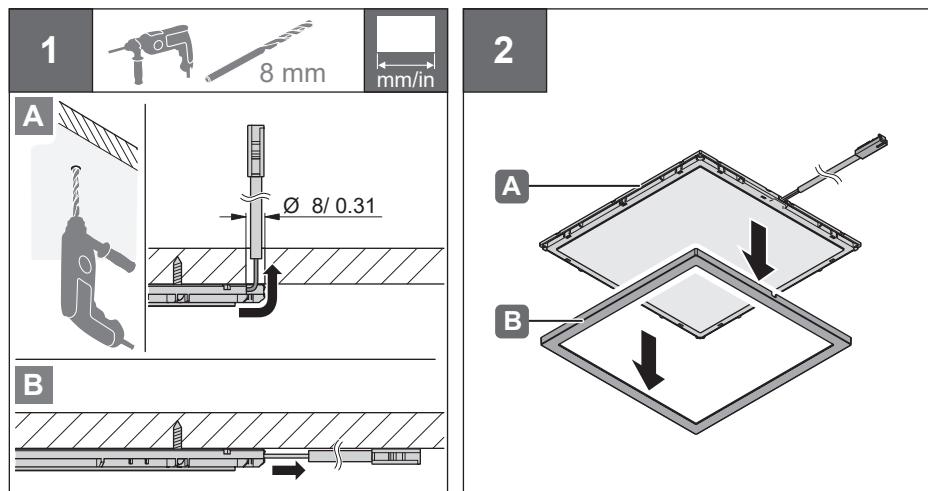

HDE 14.12.2023