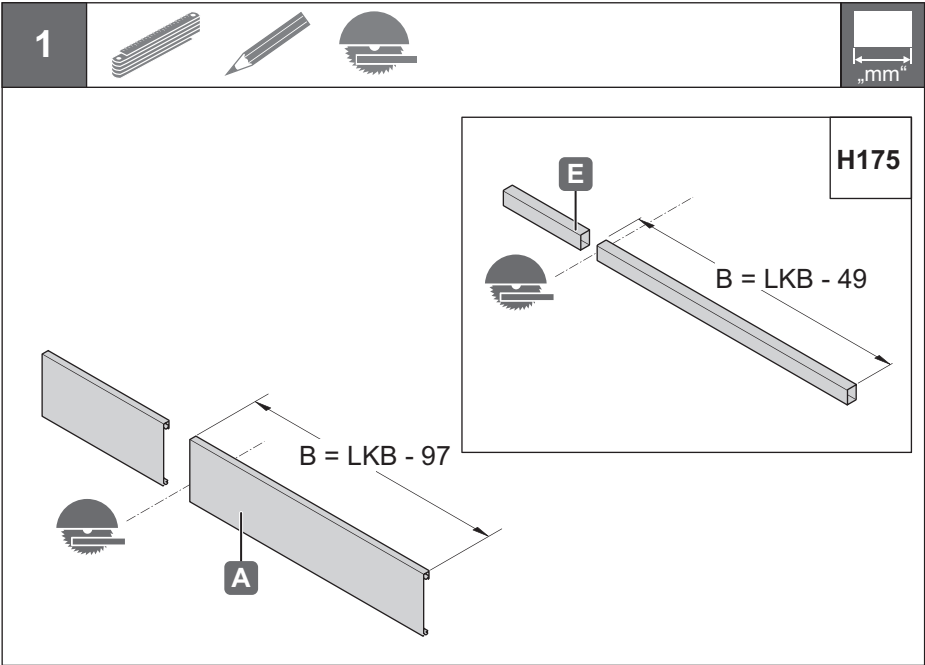

Matrix Box Slim A30 ISK

552.31.xxx

732.25.033

[WS113]

HDE 29.04.2024

732.25.033

[WS113]

HDE 29.04.2024