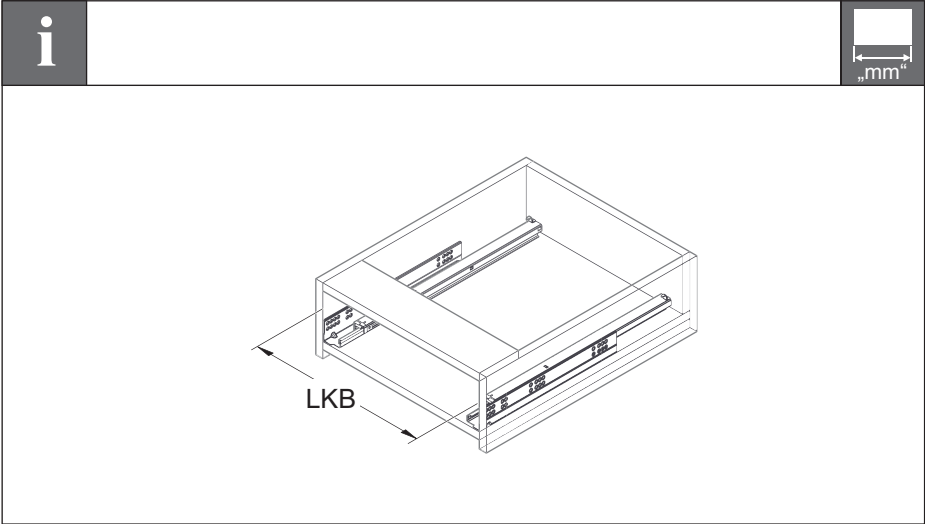

Matrix Box Slim A30 ISK

552.31.xxx

732.25.033

[WS113]

HDE 29.04.2024

732.25.033

[WS113]

HDE 29.04.2024