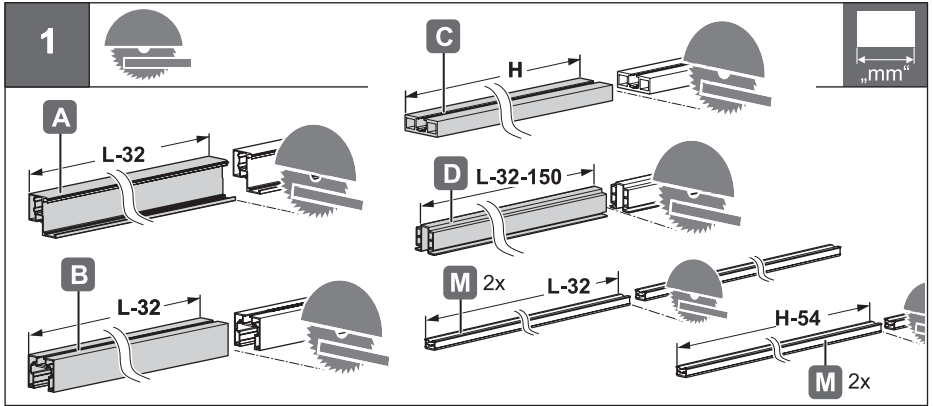

732.29.841

HDE 07.02.2022