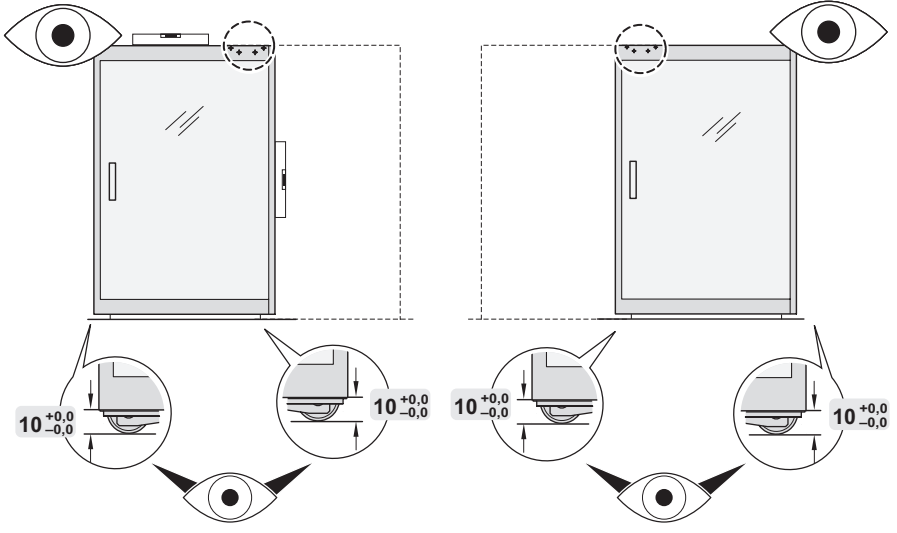

9

732.29.841

HDE 07.02.2022