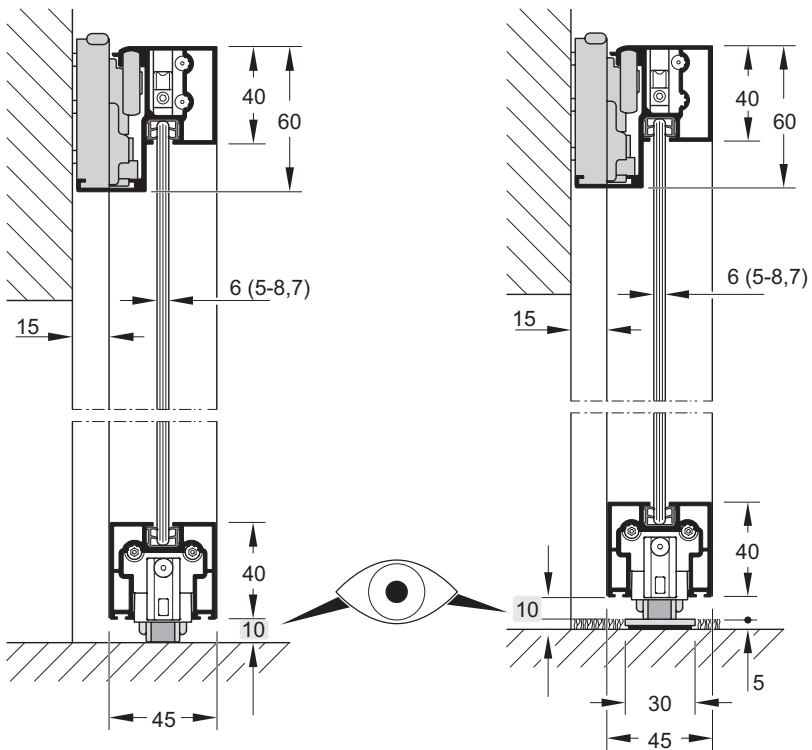

Slido D-Line43 80N

940.59.016
940.59.017
940.59.018
940.59.019

	L = 1100 mm	940.59.016 940.59.018
	L = 1500 mm	940.59.017 940.59.019

732.29.841

HDE 07.02.2022

i

„mm“

732.29.841