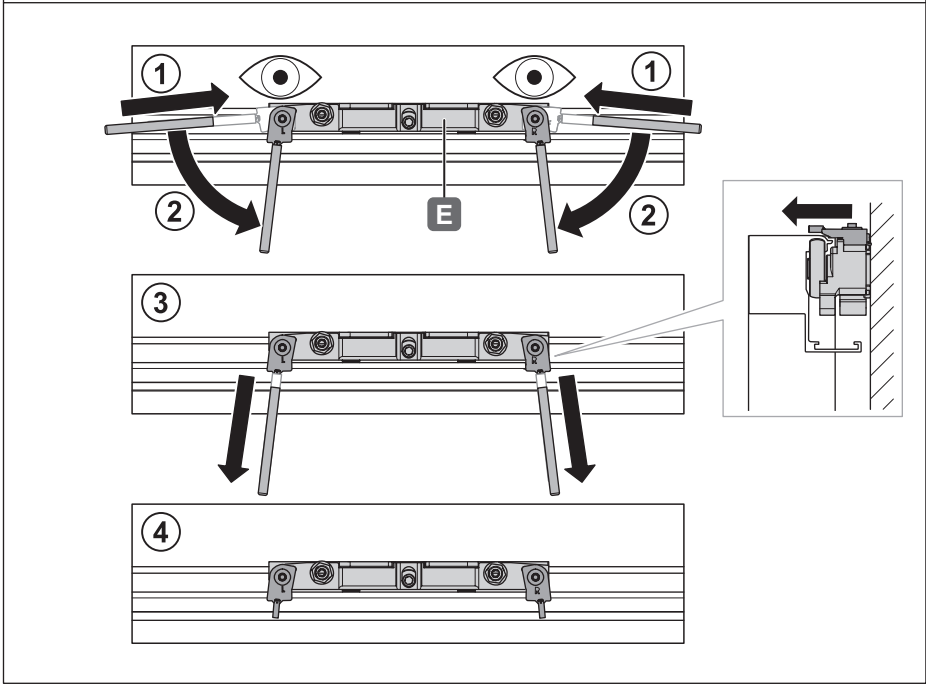

10

732.29.841

HDE 07.02.2022