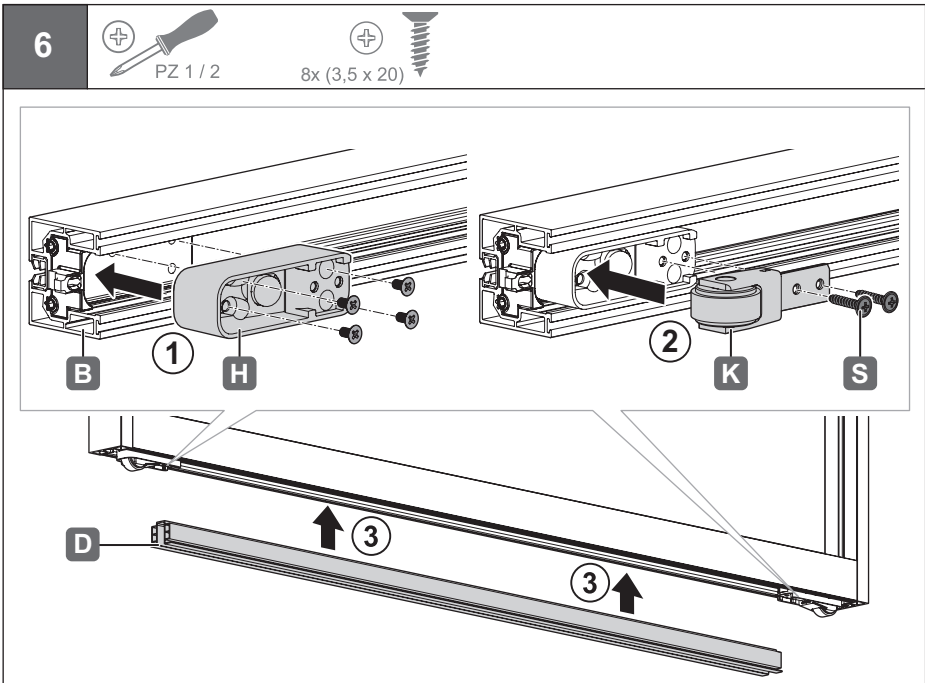

732.29.841