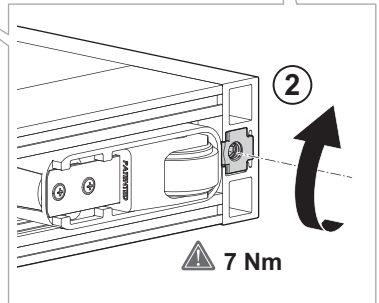

8

„mm“

732.29.841

HDE 07.02.2022