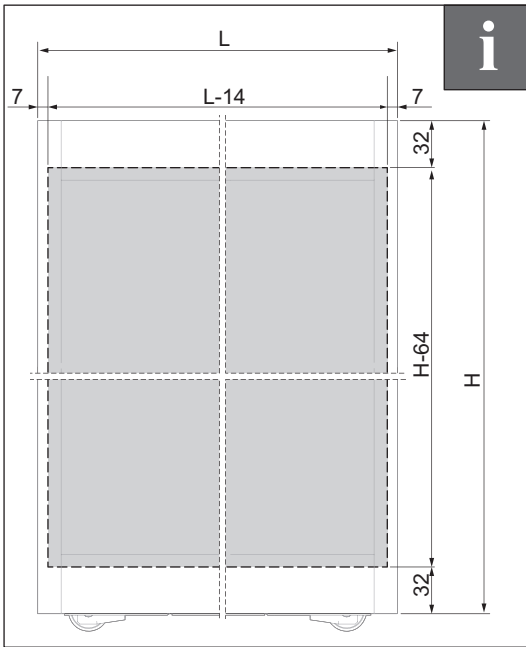

8

„mm“

732.29.841

HDE 07.02.2022