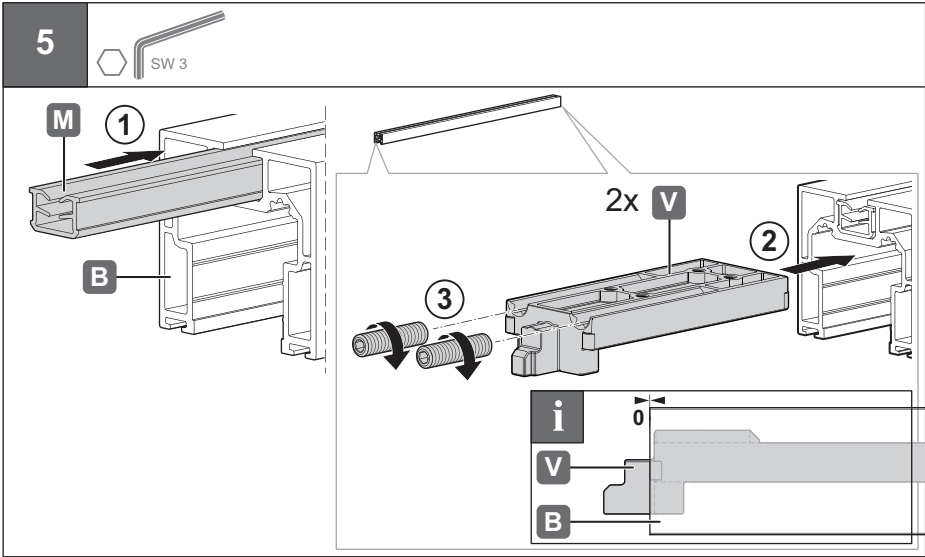

732.29.841

HDE 07.02.2022