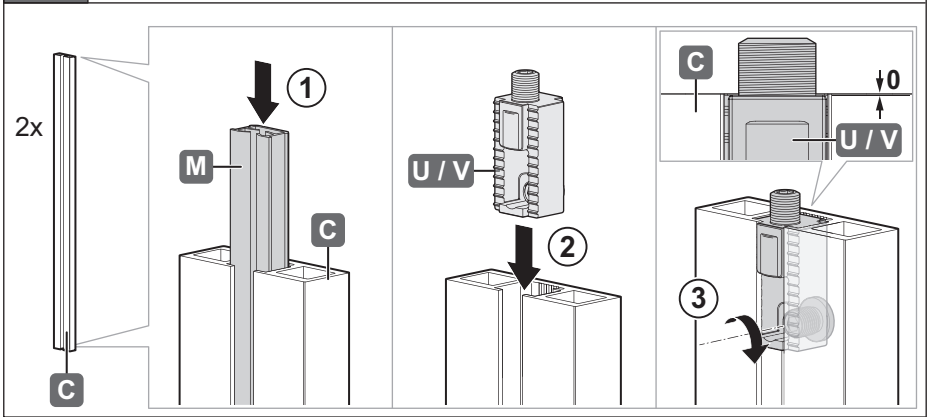

7

732.29.841

HDE 07.02.2022