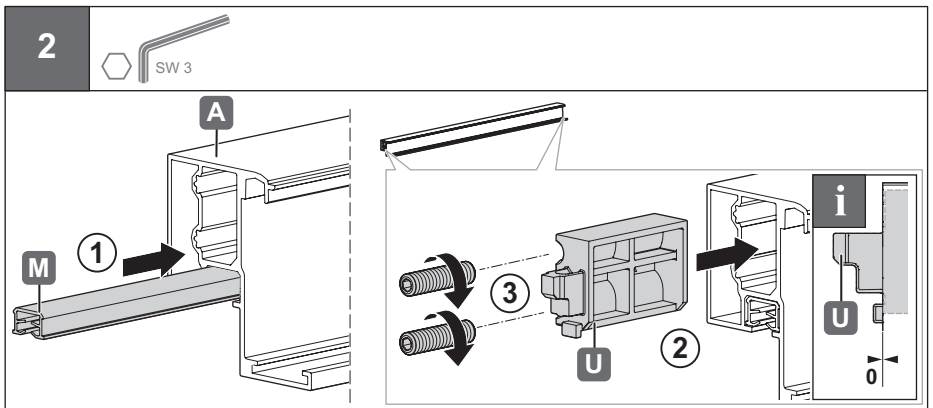

732.29.841

HDE 07.02.2022