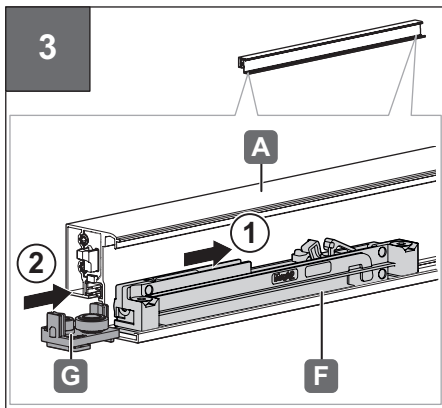

732.29.841

HDE 07.02.2022