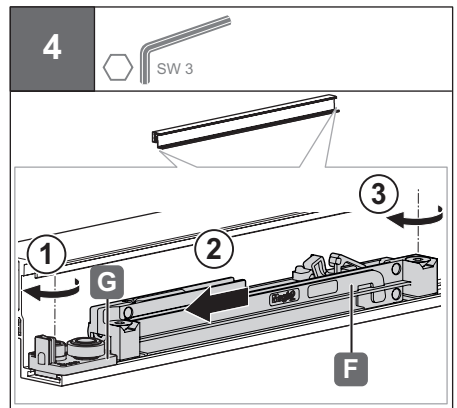

732.29.841

HDE 07.02.2022