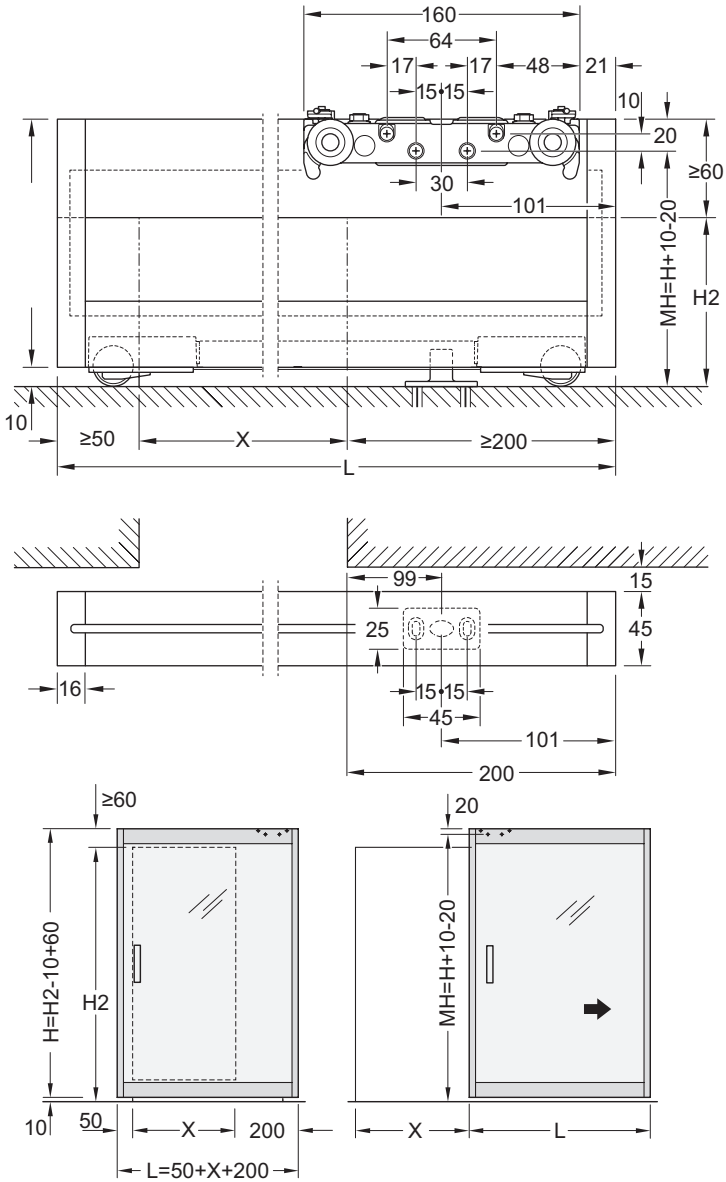

i

732.29.841

HDE 07.02.2022