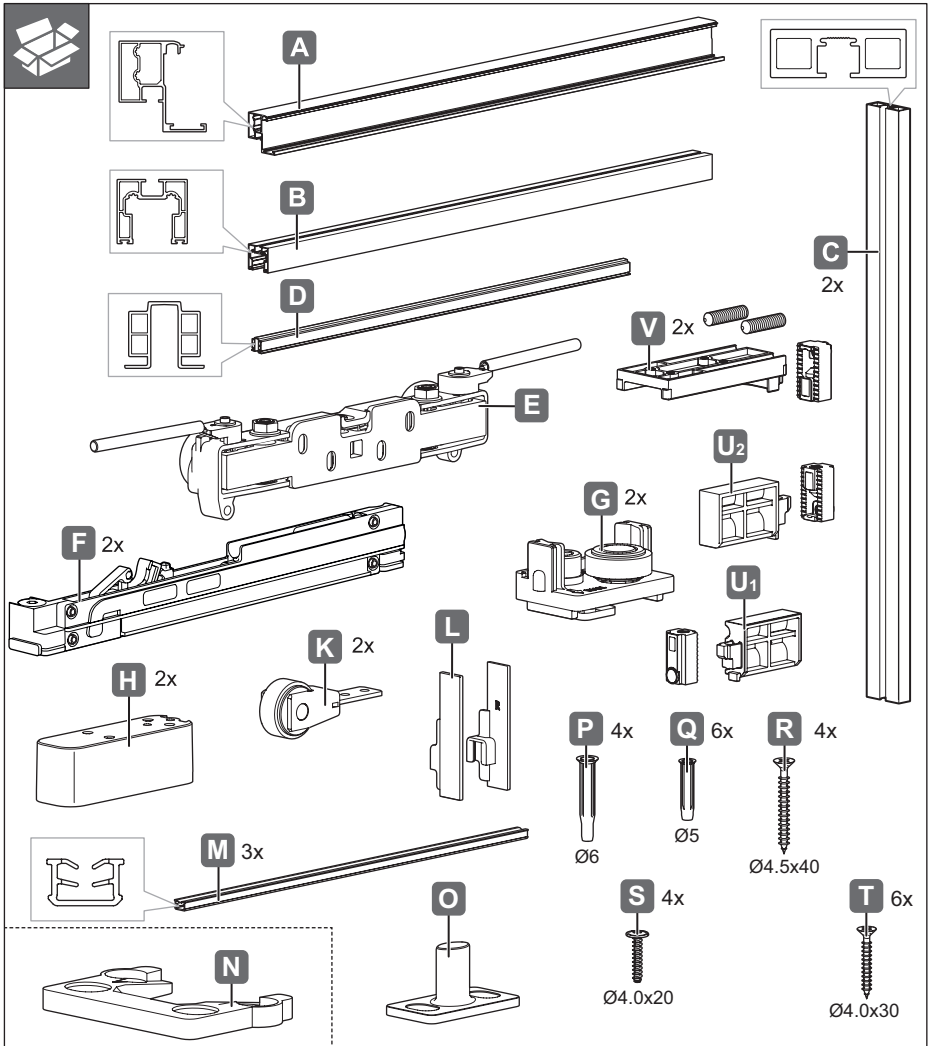

Slido D-Line43 80N

940.59.016
940.59.017
940.59.018
940.59.019

	L = 1100 mm	940.59.016 940.59.018
	L = 1500 mm	940.59.017 940.59.019

732.29.841

HDE 07.02.2022

i

„mm“

732.29.841