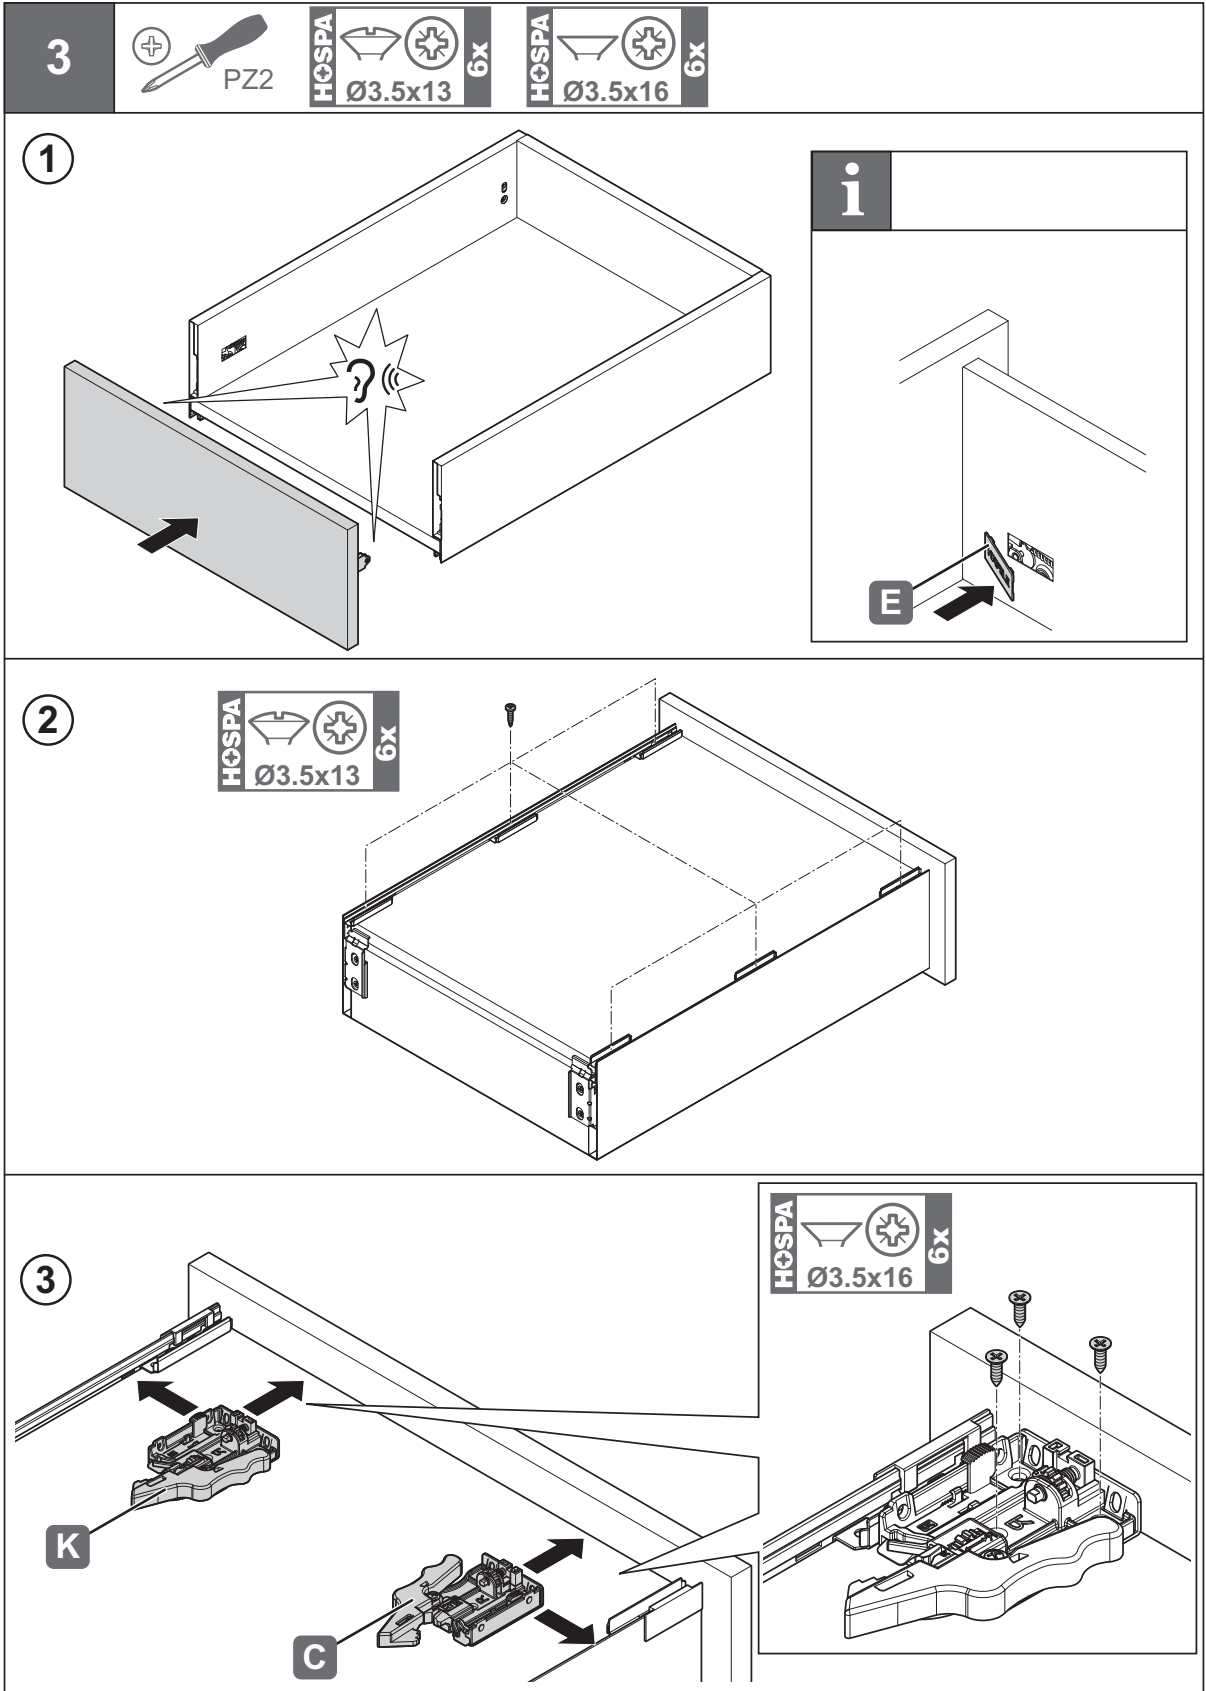

Mounting Instructions

HÄFELE

Item No.: 552.26.XXX

MATRIX BOX SLIM A30 H89

1

VARIANTA
Ø5x14
4-8x

„mm“

4