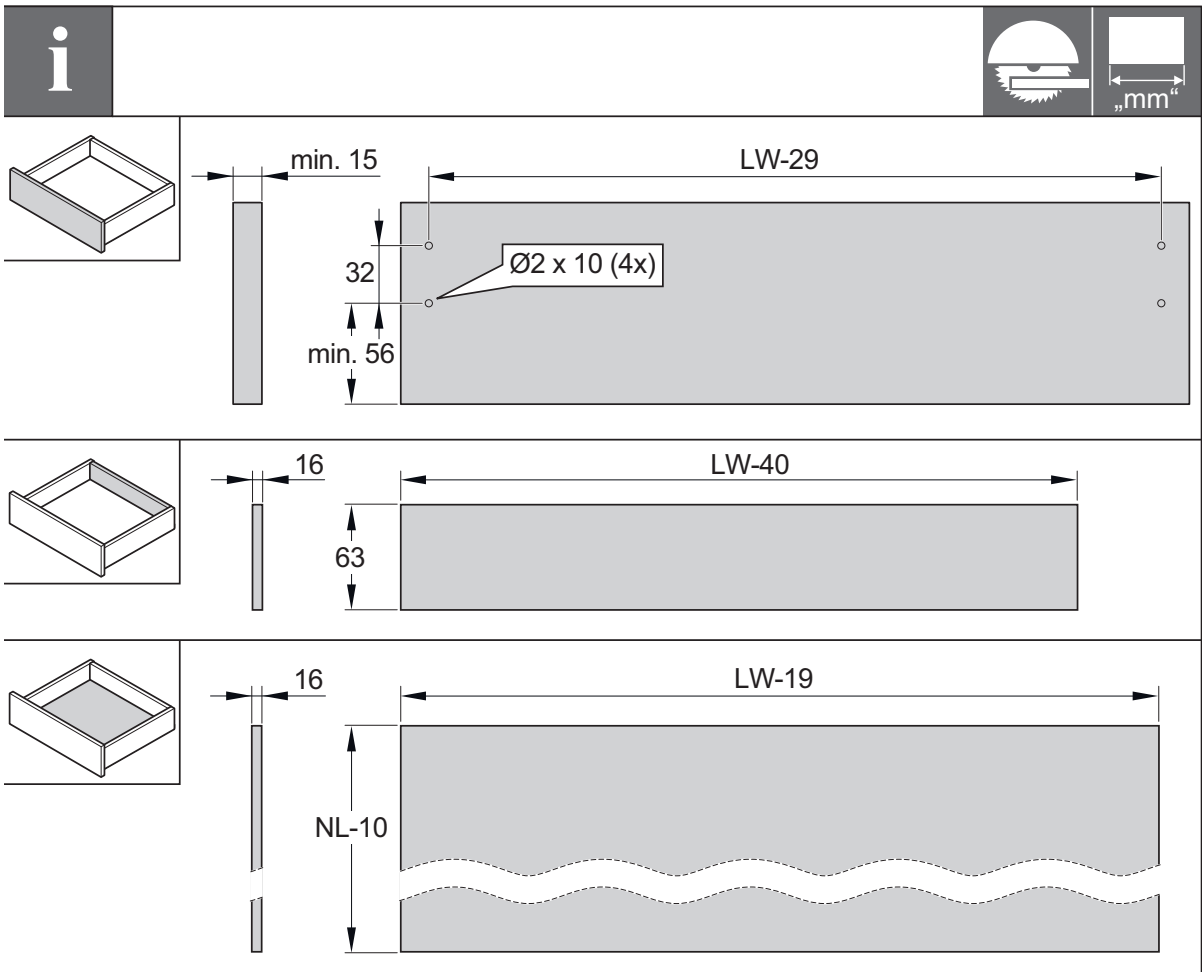

Mounting Instructions

HÄFELE

Item No.: 552.26.XXX

MATRIX BOX SLIM A30 H89

1

VARIANTA
Ø5x14
4-8x

„mm“

4