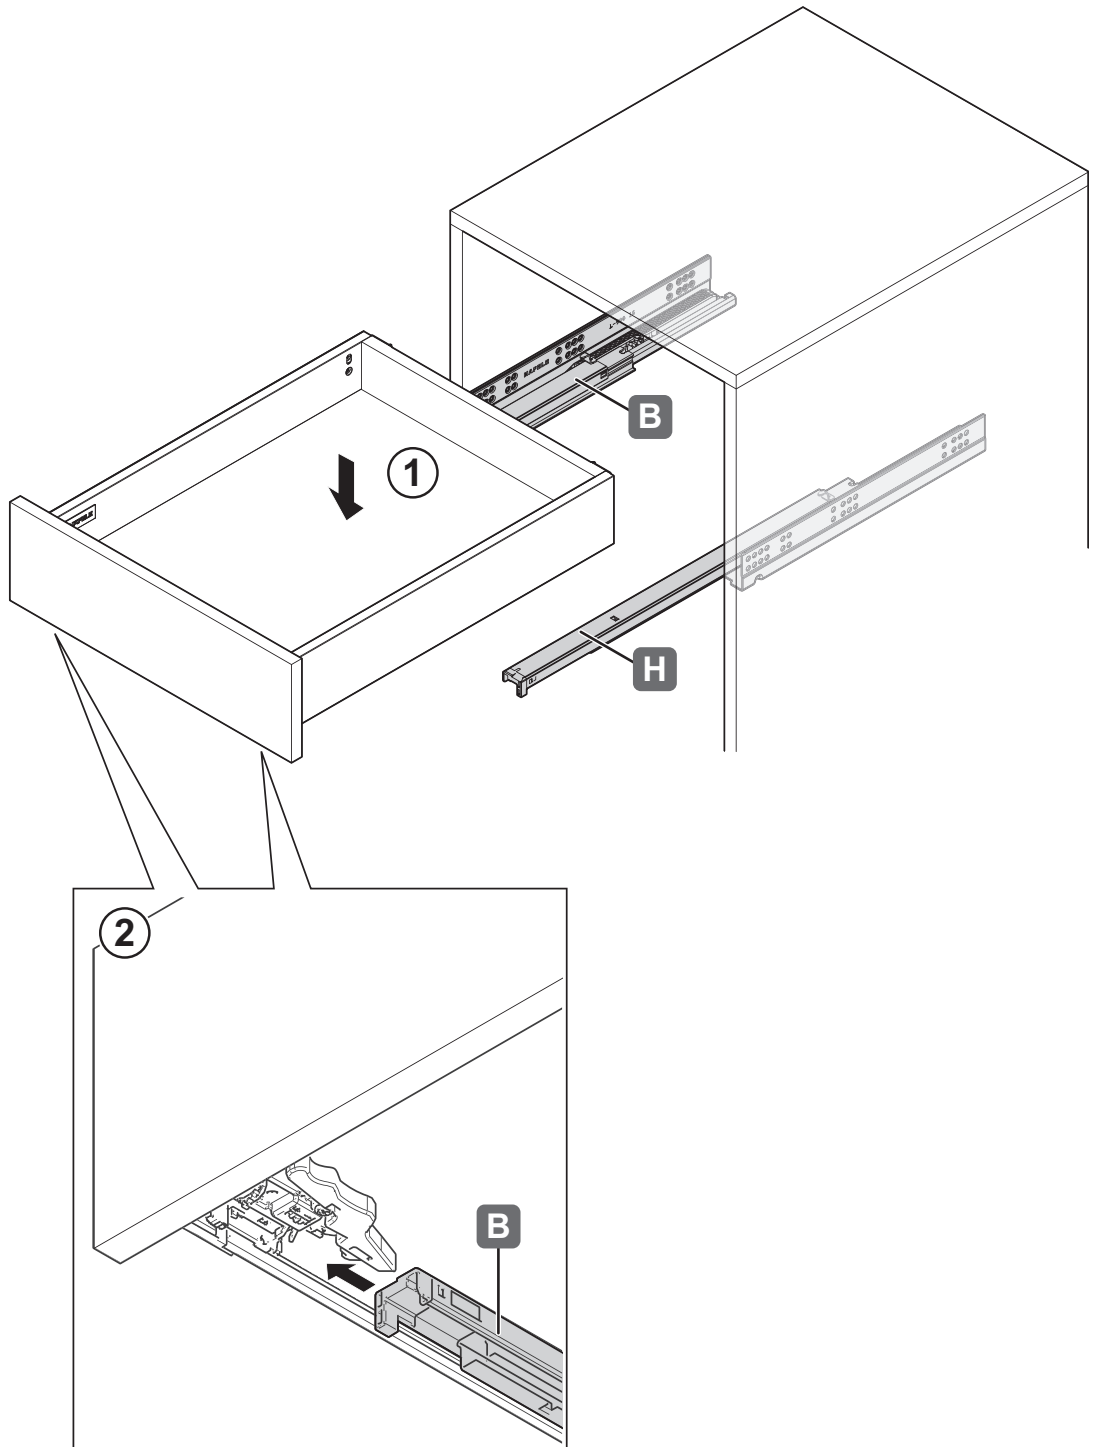

Mounting Instructions

HÄFELE

Item No.: 552.26.XXX

MATRIX BOX SLIM A30 H89

1

VARIANTA
Ø5x14
4-8x

„mm“

4