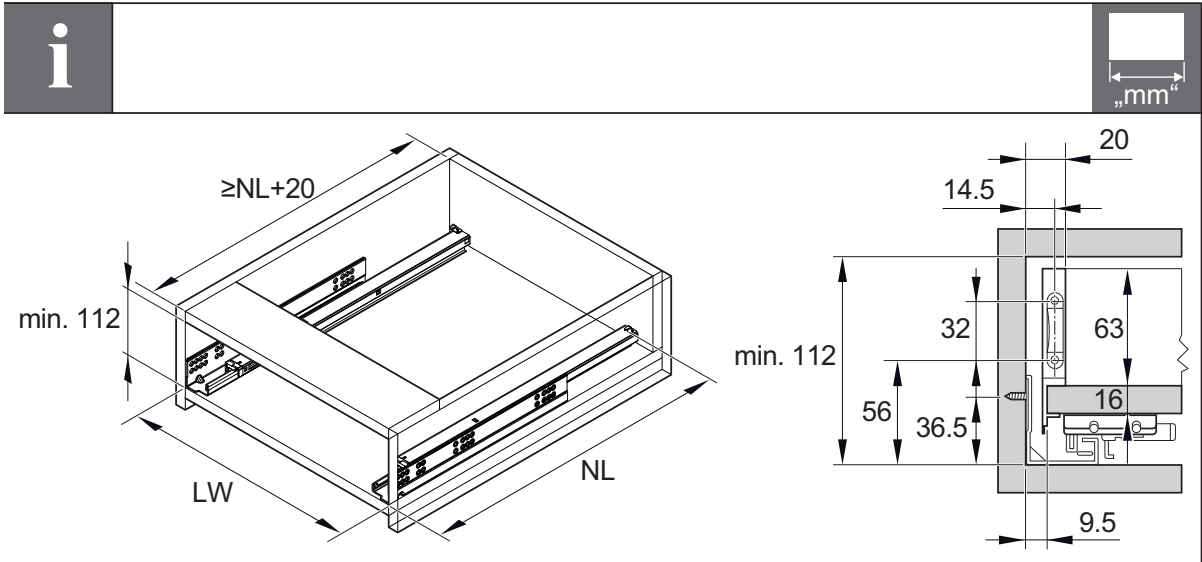

Mounting Instructions

HÄFELE

Item No.: 552.26.XXX

MATRIX BOX SLIM A30 H89

1

VARIANTA
Ø5x14
4-8x

„mm“

4