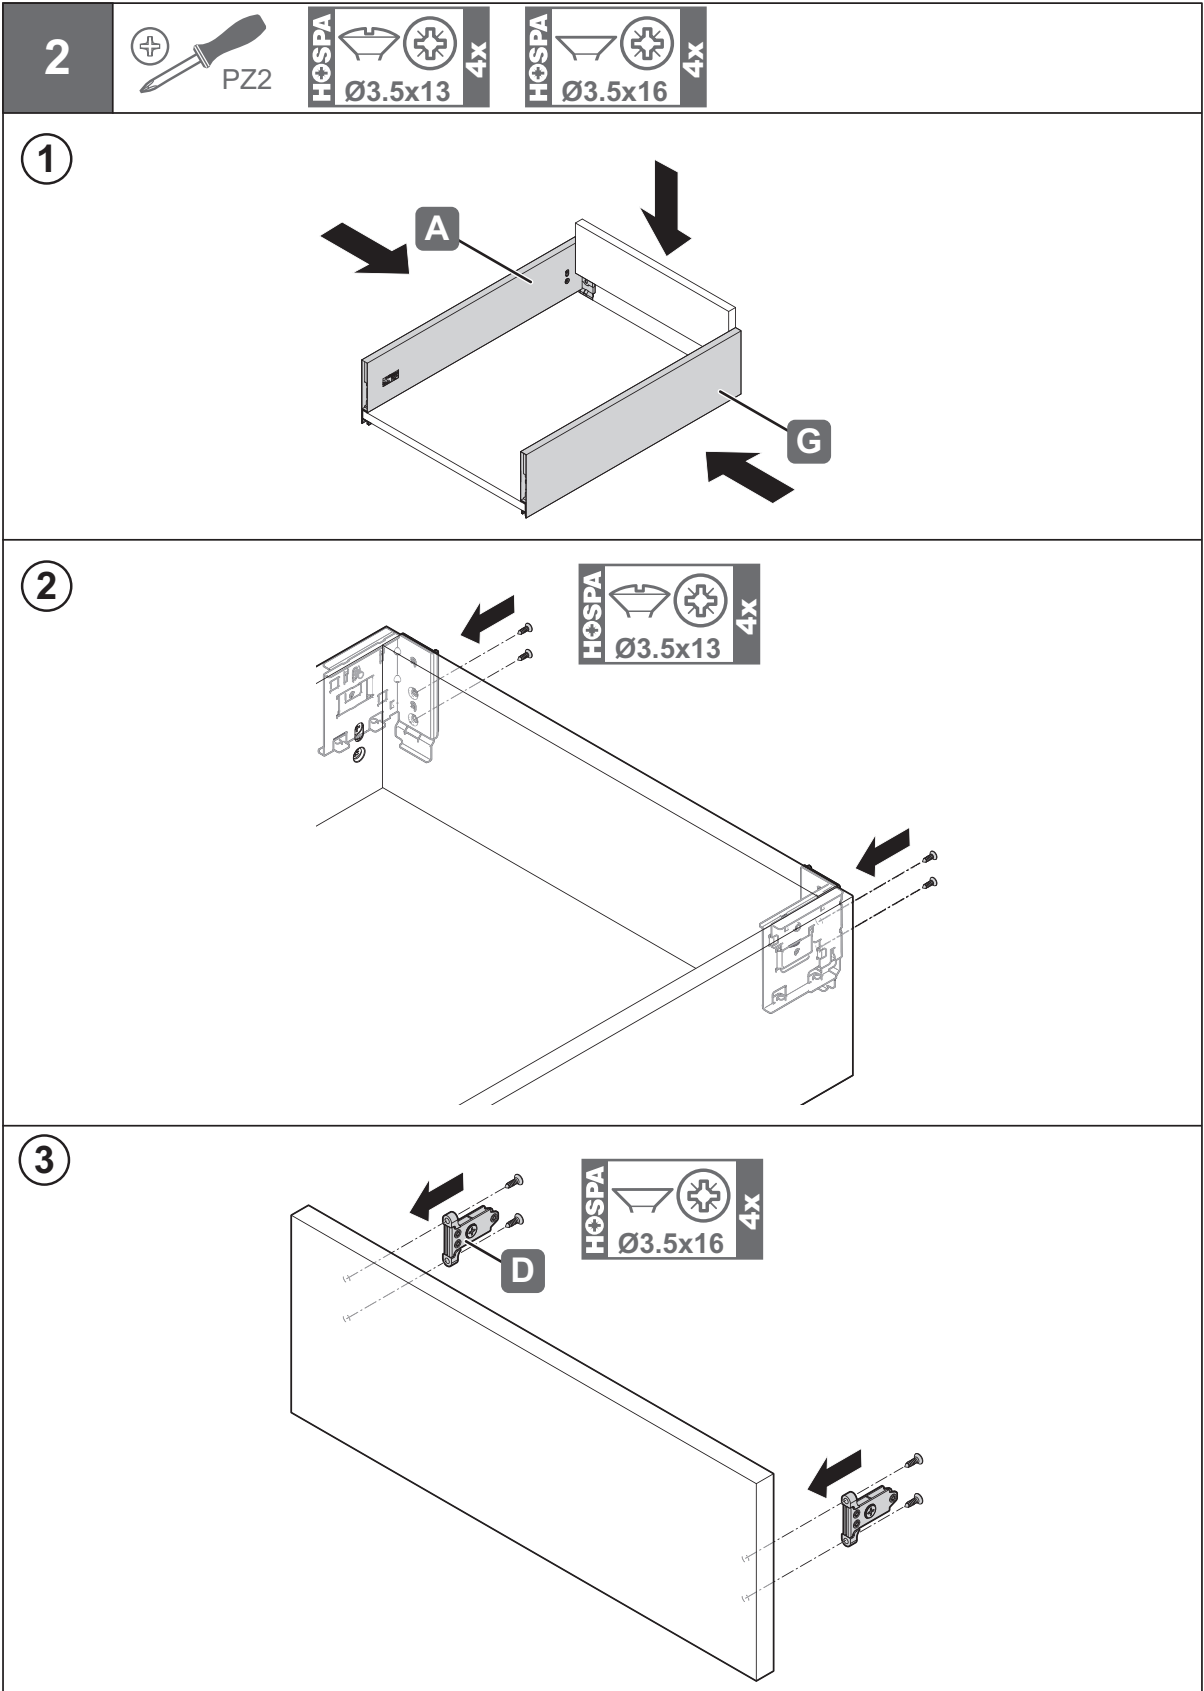

Mounting Instructions

HÄFELE

Item No.: 552.26.XXX

MATRIX BOX SLIM A30 H89

1

VARIANTA
Ø5x14
4-8x

„mm“

4