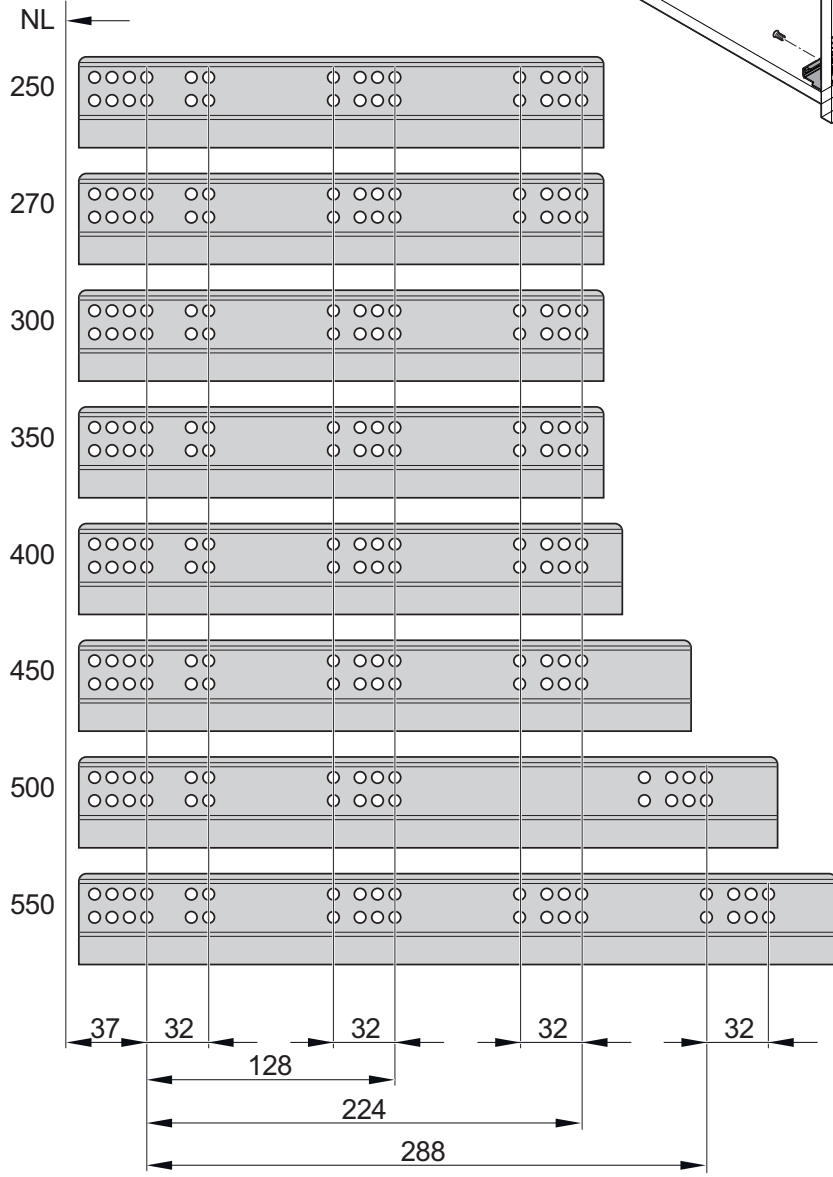

Mounting Instructions

HÄFELE

Item No.: 552.26.XXX

MATRIX BOX SLIM A30 H89

1

VARIANTA
Ø5x14
4-8x

„mm“

4