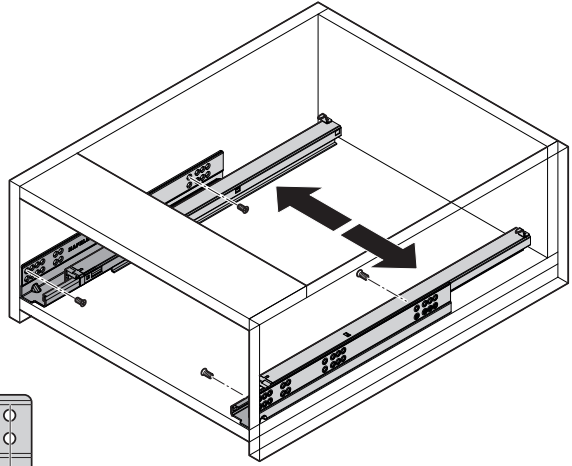

Mounting Instructions

HÄFELE

Item No.: 552.26.XXX

MATRIX BOX SLIM A30 H89

1

VARIANTA
Ø5x14
4-8x

„mm“

4