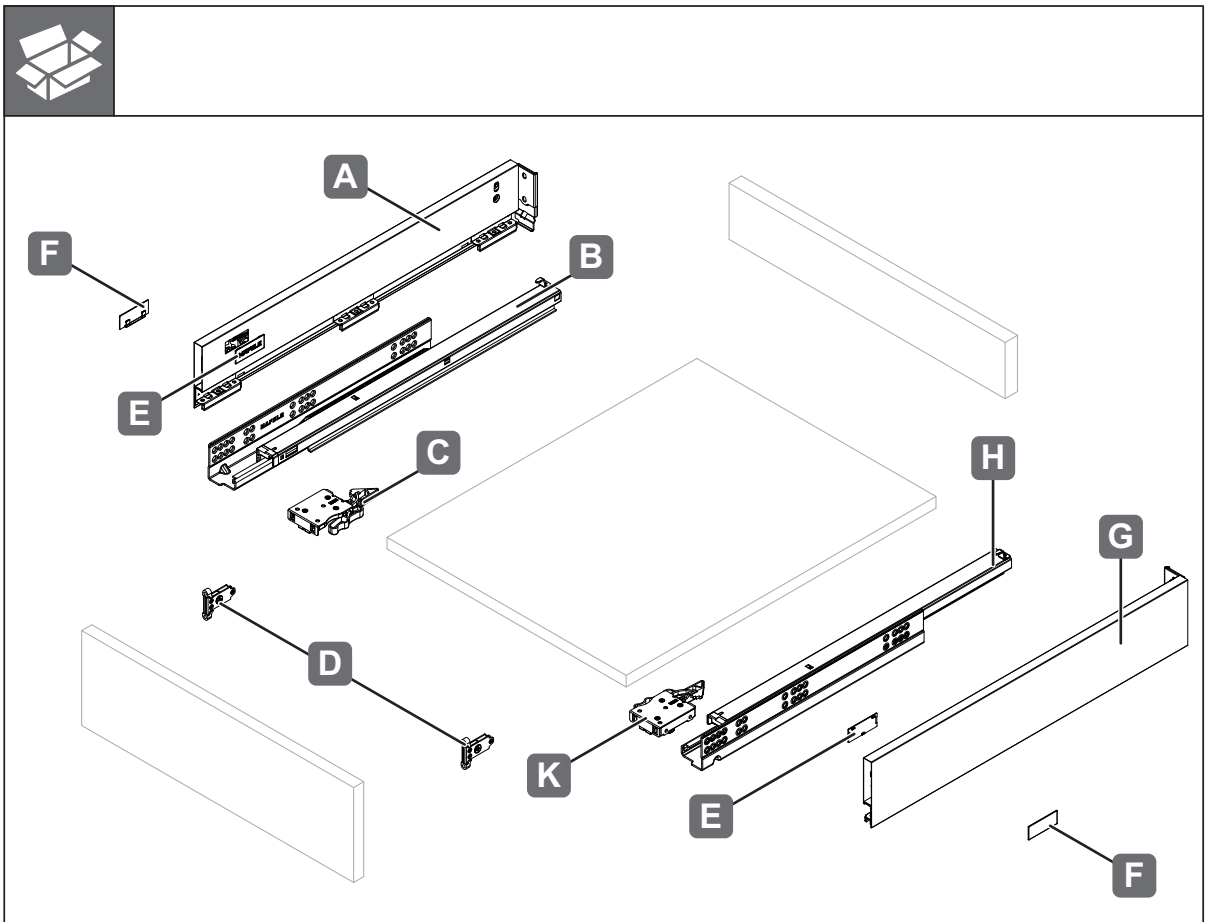

Mounting Instructions

HÄFELE

Item No.: 552.26.XXX

MATRIX BOX SLIM A30 H89

1

VARIANTA
Ø5x14
4-8x

„mm“

4