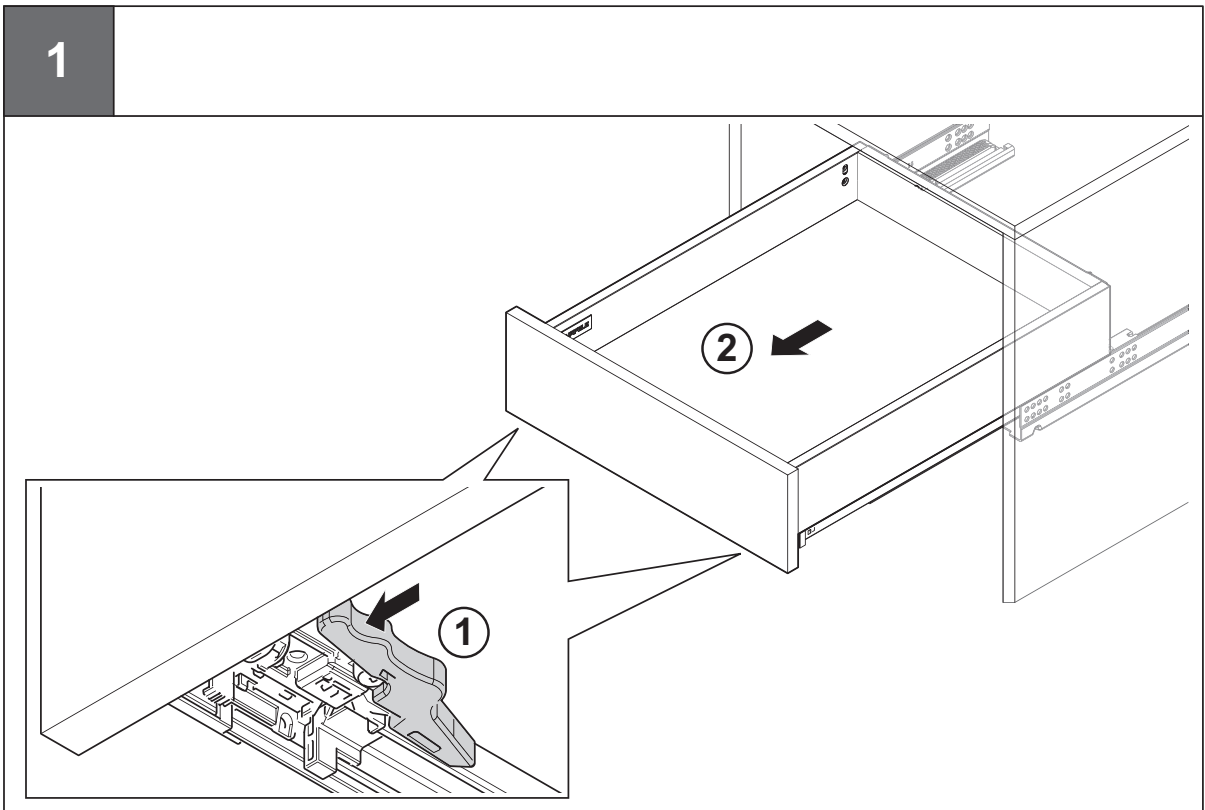

Mounting Instructions

HÄFELE

Item No.: 552.26.XXX

MATRIX BOX SLIM A30 H89

1

VARIANTA
Ø5x14
4-8x

„mm“

4