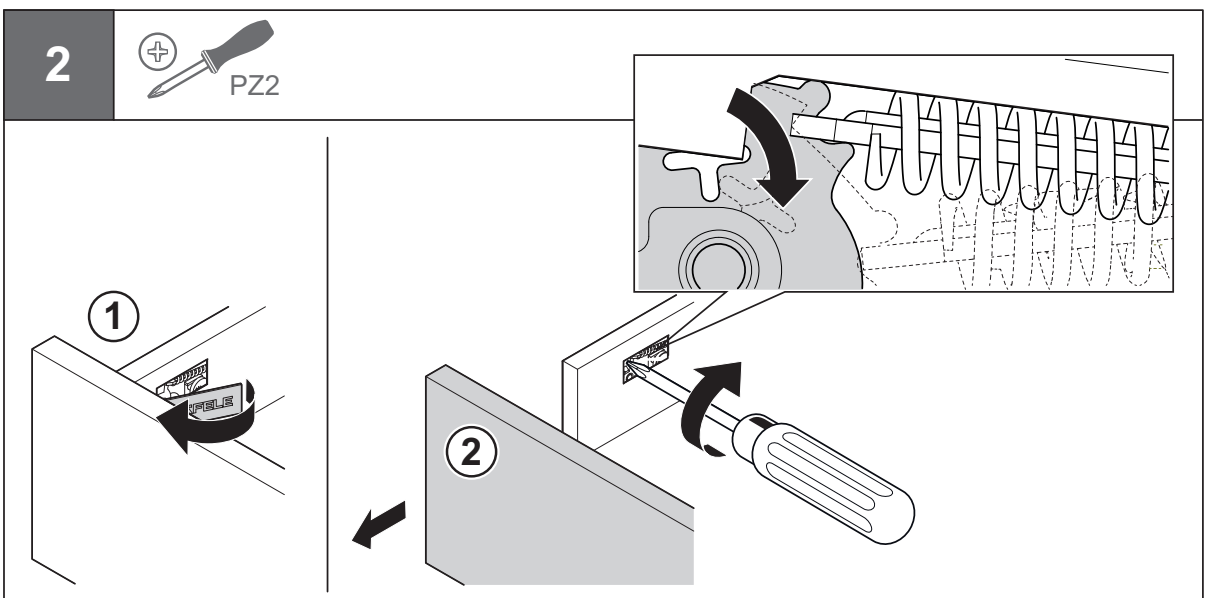

Mounting Instructions

HÄFELE

Item No.: 552.26.XXX

MATRIX BOX SLIM A30 H89

1

VARIANTA
Ø5x14
4-8x

„mm“

4