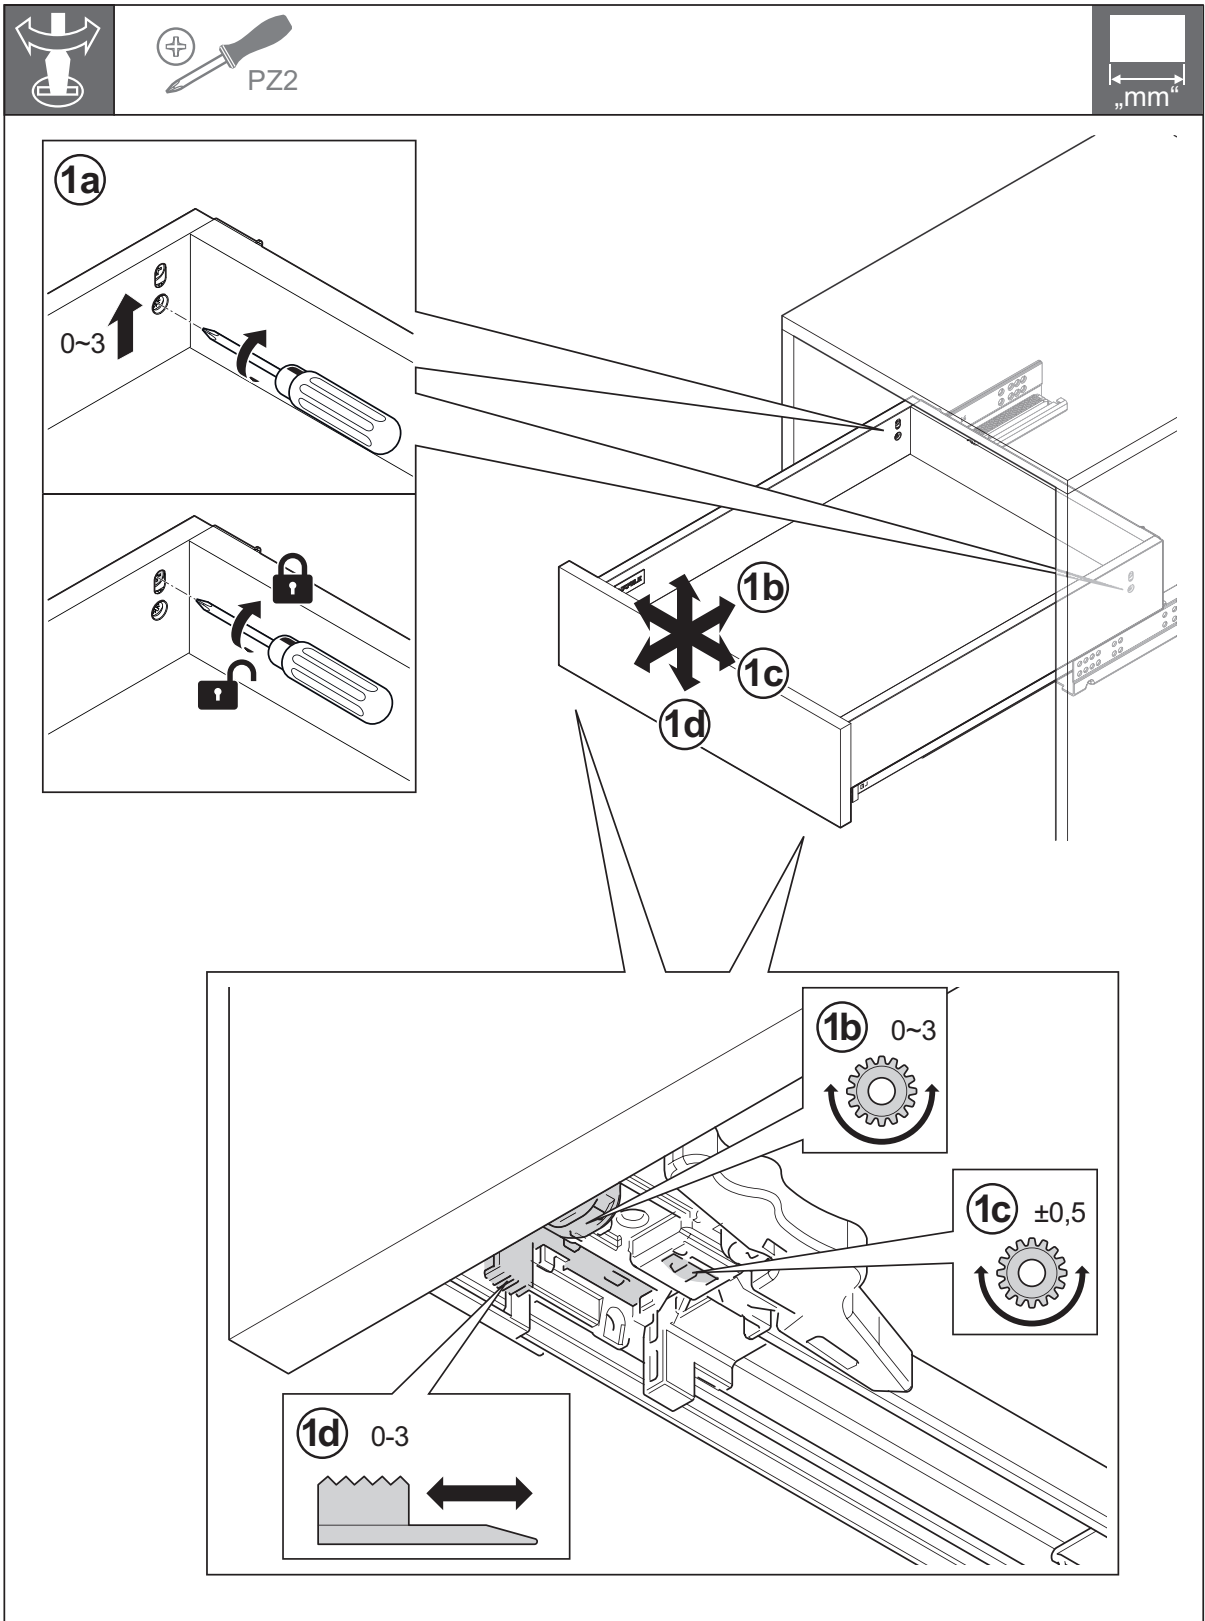

Mounting Instructions

HÄFELE

Item No.: 552.26.XXX

MATRIX BOX SLIM A30 H89

1

VARIANTA
Ø5x14
4-8x

„mm“

4