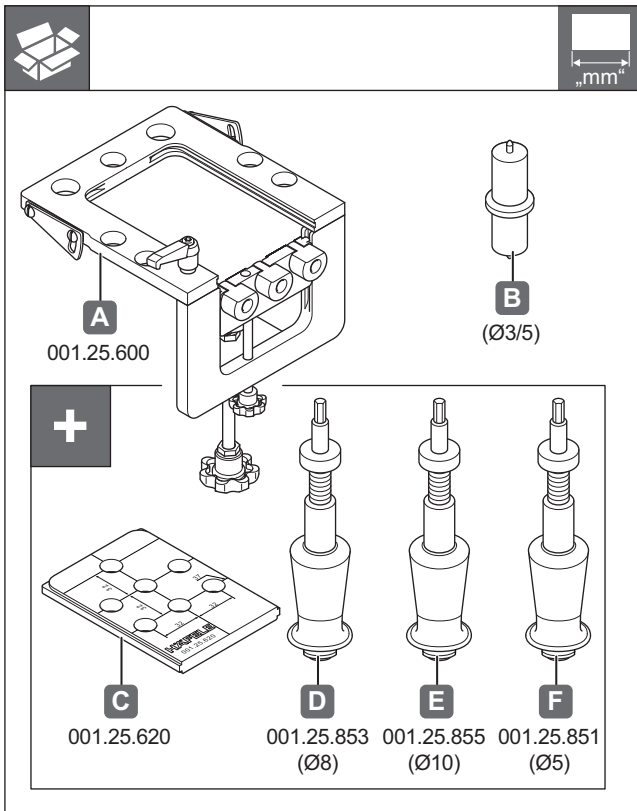

## Red Jig

001.25.600  
001.25.620  
001.25.821

732.20.012

HDE 06/2015

732.20.012

HDE 06/2015

732.20.012

HDE 06/2015