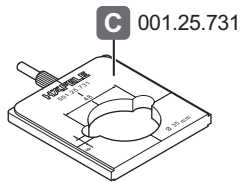

Red Jig

001.25.600
001.25.730
001.25.731
001.25.732
001.25.868

A
001.25.600

B
(Ø3/5)

+

C 001.25.731

D 001.25.732

E 001.25.730

F 001.25.868
(Ø26-40)

G 001.25.853
(Ø8)

H 001.25.855
(Ø10)

F 001.27.060

732.20.013

i

Ø35, 45/9.5
(Blum)

Ø35, 48/6
(Häfele)