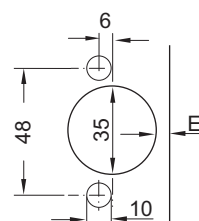

Red Jig

001.25.600
001.25.730
001.25.731
001.25.732
001.25.868

A
001.25.600

B
(Ø3/5)

+

C 001.25.731

D 001.25.732

E 001.25.730

F 001.25.868
(Ø26-40)

G 001.25.853
(Ø8)

H 001.25.855
(Ø10)

F 001.27.060

732.20.013

i

Ø35, 45/9.5
(Blum)

Ø35, 48/6
(Häfele)

Ø35, 52/5.5
(Hettich)

HDE 06/2015

732.20.013

HDE 06/2015