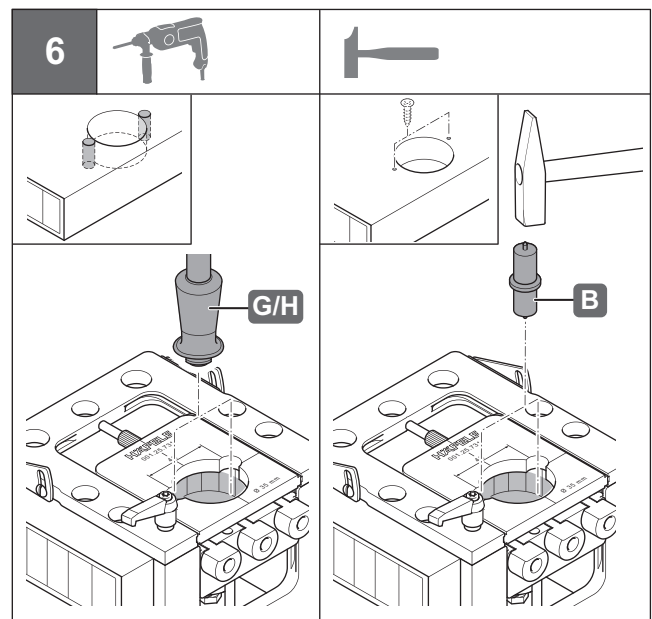

F 001.25.868
(Ø26-40)

G 001.25.853
(Ø8)

H 001.25.855
(Ø10)

F 001.27.060

732.20.013

i

Ø35, 45/9.5
(Blum)

Ø35, 48/6
(Häfele)

Ø35, 52/5.5
(Hettich)

HDE 06/2015

732.20.013

HDE 06/2015