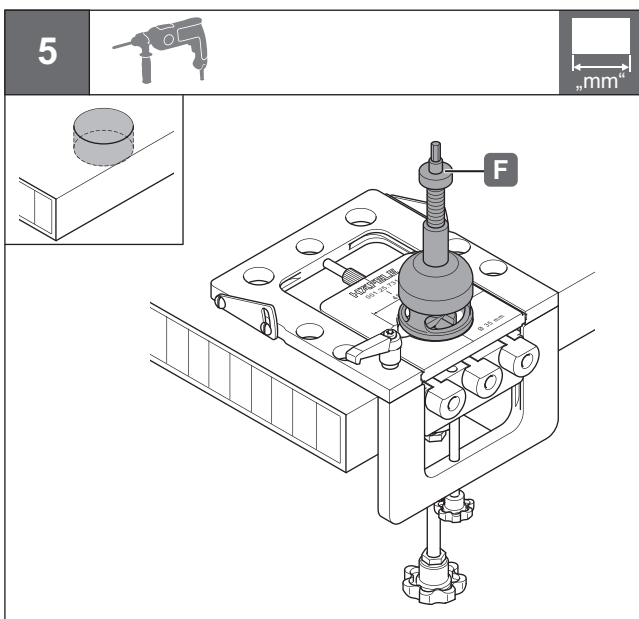

Red Jig

001.25.600
001.25.730
001.25.731
001.25.732
001.25.868

A
001.25.600

B
(Ø3/5)

+

C 001.25.731

D 001.25.732

E 001.25.730

F 001.25.868
(Ø26-40)

G 001.25.853
(Ø8)

H 001.25.855
(Ø10)

F 001.27.060

732.20.013

i

Ø35, 45/9.5
(Blum)

Ø35, 48/6
(Häfele)

Ø35, 52/5.5
(Hettich)

HDE 06/2015

732.20.013

HDE 06/2015