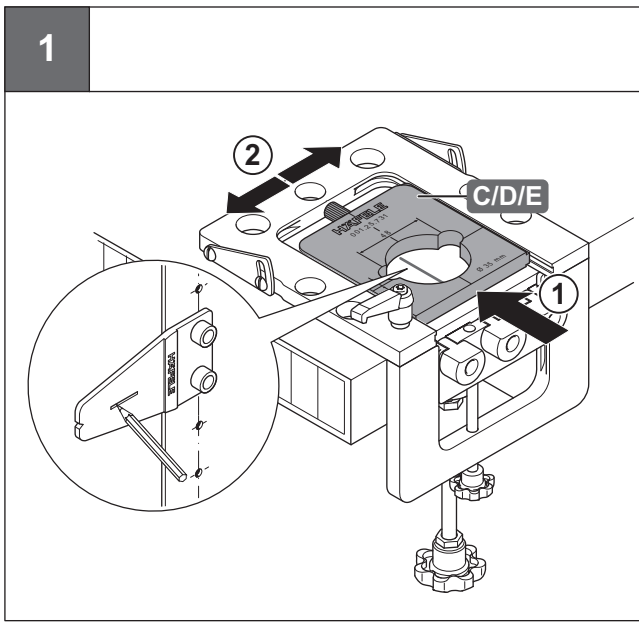

Red Jig

001.25.600
001.25.730
001.25.731
001.25.732
001.25.868

A
001.25.600

B
(Ø3/5)

+

C 001.25.731

D 001.25.732

E 001.25.730

F 001.25.868
(Ø26-40)

G 001.25.853
(Ø8)

H 001.25.855
(Ø10)

F 001.27.060

732.20.013

i

Ø35, 45/9.5
(Blum)

Ø35, 48/6
(Häfele)

Ø35, 52/5.5
(Hettich)

HDE 06/2015

732.20.013

HDE 06/2015