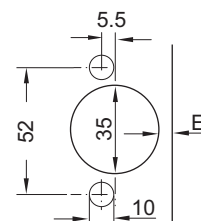

Red Jig

001.25.600
001.25.730
001.25.731
001.25.732
001.25.868

A
001.25.600

B
(Ø3/5)

+

C 001.25.731

D 001.25.732

E 001.25.730

F 001.25.868
(Ø26-40)

G 001.25.853
(Ø8)

H 001.25.855
(Ø10)

F 001.27.060

732.20.013

i

Ø35, 45/9.5
(Blum)

Ø35, 48/6
(Häfele)

Ø35, 52/5.5
(Hettich)

HDE 06/2015

732.20.013

HDE 06/2015