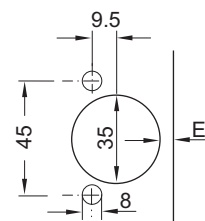

Red Jig

001.25.600
001.25.730
001.25.731
001.25.732
001.25.868

A
001.25.600

B
(Ø3/5)

+

C 001.25.731

D 001.25.732

E 001.25.730

F 001.25.868
(Ø26-40)

G 001.25.853
(Ø8)

H 001.25.855
(Ø10)

F 001.27.060

732.20.013

i

Ø35, 45/9.5
(Blum)

Ø35, 48/6
(Häfele)

Ø35, 52/5.5
(Hettich)

HDE 06/2015

732.20.013

HDE 06/2015