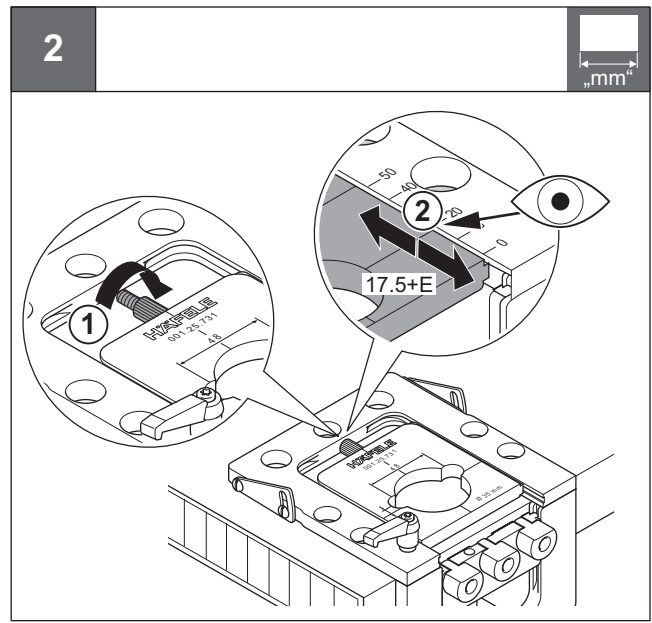

F 001.25.868
(Ø26-40)

G 001.25.853
(Ø8)

H 001.25.855
(Ø10)

F 001.27.060

732.20.013

i

Ø35, 45/9.5
(Blum)

Ø35, 48/6
(Häfele)

Ø35, 52/5.5
(Hettich)

HDE 06/2015

732.20.013

HDE 06/2015