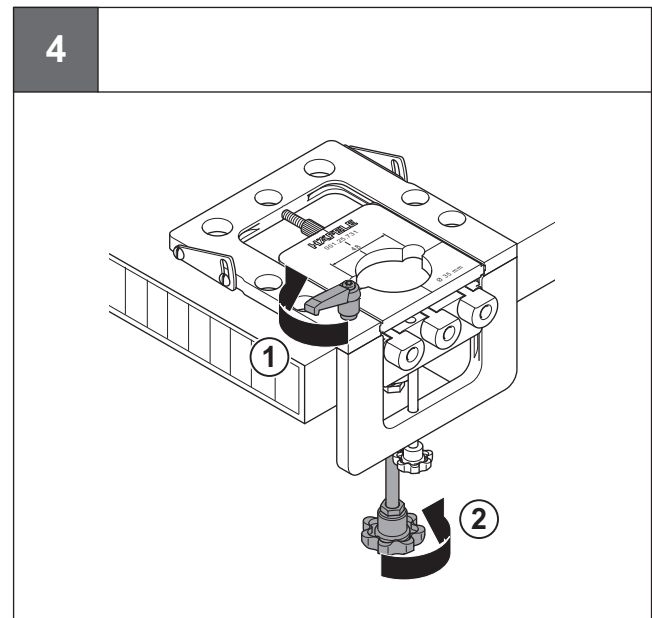

Red Jig

001.25.600
001.25.730
001.25.731
001.25.732
001.25.868

A
001.25.600

B
(Ø3/5)

+

C 001.25.731

D 001.25.732

E 001.25.730

F 001.25.868
(Ø26-40)

G 001.25.853
(Ø8)

H 001.25.855
(Ø10)

F 001.27.060

732.20.013

i

Ø35, 45/9.5
(Blum)

Ø35, 48/6
(Häfele)

Ø35, 52/5.5
(Hettich)

HDE 06/2015

732.20.013

HDE 06/2015