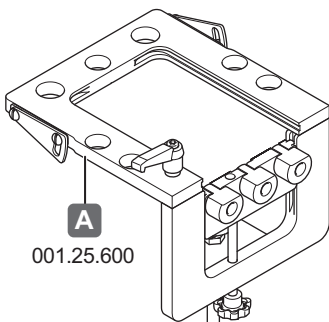

Red Jig

001.25.600
001.25.730
001.25.731
001.25.732
001.25.868

A
001.25.600

B
(Ø3/5)

+

C 001.25.731

D 001.25.732

E 001.25.730

F 001.25.868
(Ø26-40)

G 001.25.853
(Ø8)

H 001.25.855
(Ø10)

F 001.27.060

732.20.013

i

Ø35, 45/9.5
(Blum)

Ø35, 48/6
(Häfele)

Ø35, 52/5.5
(Hettich)

HDE 06/2015

732.20.013

HDE 06/2015