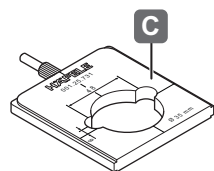

Red Jig

001.25.600
001.25.730
001.25.731
001.25.732
001.25.868

A
001.25.600

B
(Ø3/5)

+

C 001.25.731

D 001.25.732

E 001.25.730

F 001.25.868
(Ø26-40)

G 001.25.853
(Ø8)

H 001.25.855
(Ø10)

F 001.27.060

732.20.013

i

Ø35, 45/9.5
(Blum)

Ø35, 48/6
(Häfele)